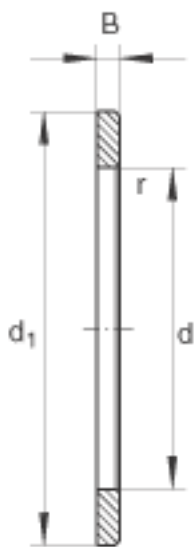

INA WS89320参数

尺寸	d	100	mm	-
	d <sub>1</sub>	170	mm	-
	B	14.5	mm	-
	r <sub>min</sub>	1.5	mm	-
重量	m	1690	g	质量

INA WS89320图片

参考资料:<http://www.sozhou.com/p/38ce3de8.html>