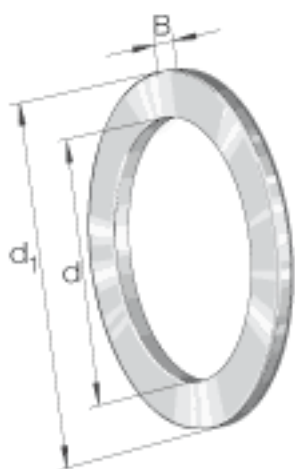

INA WS89320参数

尺寸	d	100	mm	-
	d <sub>1</sub>	170	mm	-
	B	14.5	mm	-
	r <sub>min</sub>	1.5	mm	-
重量	m	1690	g	质量

INA WS89320图片

参考资料:<http://www.sozhou.com/p/38ce3de8.html>