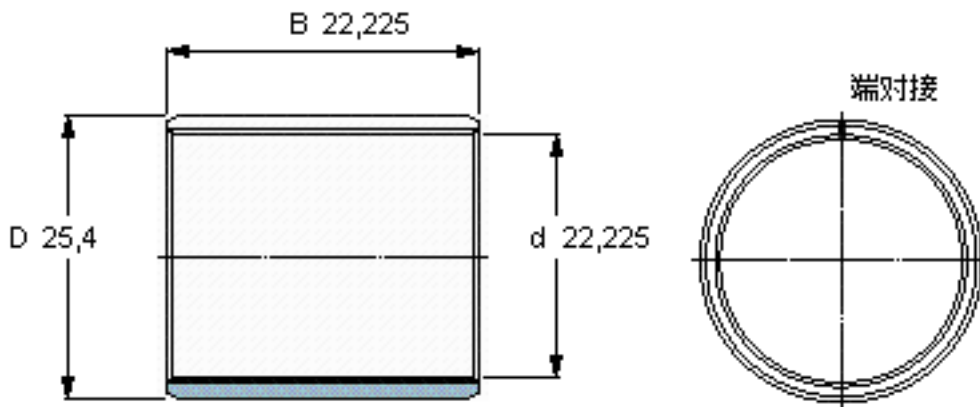

SKF PCZ 1414 B参数

主要尺寸	d	22.225	mm	-
	D	25.4	mm	-
	B	22.225	mm	-
基本额定载荷	C	38000	N	动载荷
	C_0	120000	N	静载荷
重量	重量	20	g	-
型号	型号	PCZ 1414 B	-	-

SKF PCZ 1414 B图片

特定负荷系数
材料常数

K 80
 K_M 480

特定负荷系数
材料常数

K 80
 K_M 480

参考资料:<http://www.sozhou.com/p/38b13ec8.html>