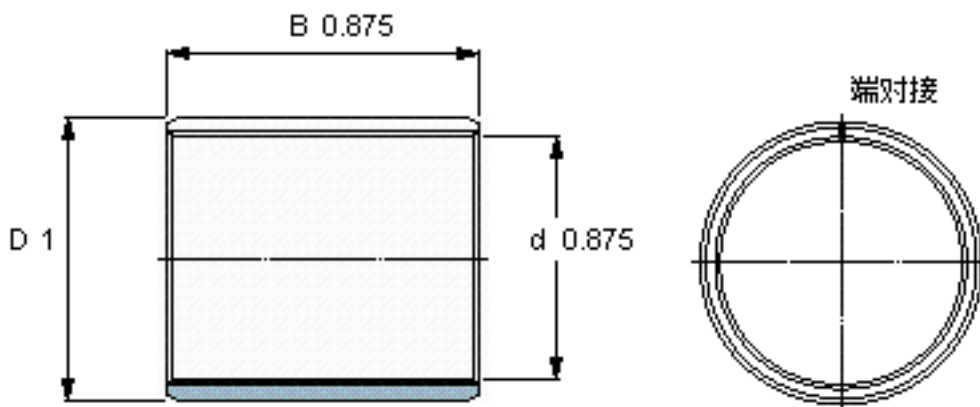

SKF PCZ 1414 B参数

主要尺寸	d	22.225	mm	-
	D	25.4	mm	-
	B	22.225	mm	-
基本额定载荷	C	38000	N	动载荷
	C_0	120000	N	静载荷
重量	重量	20	g	-
型号	型号	PCZ 1414 B	-	-

SKF PCZ 1414 B图片

特定负荷系数
材料常数

K 80
 K_M 480

特定负荷系数
材料常数

K 80
 K_M 480

参考资料:<http://www.sozhou.com/p/38b13ec8.html>