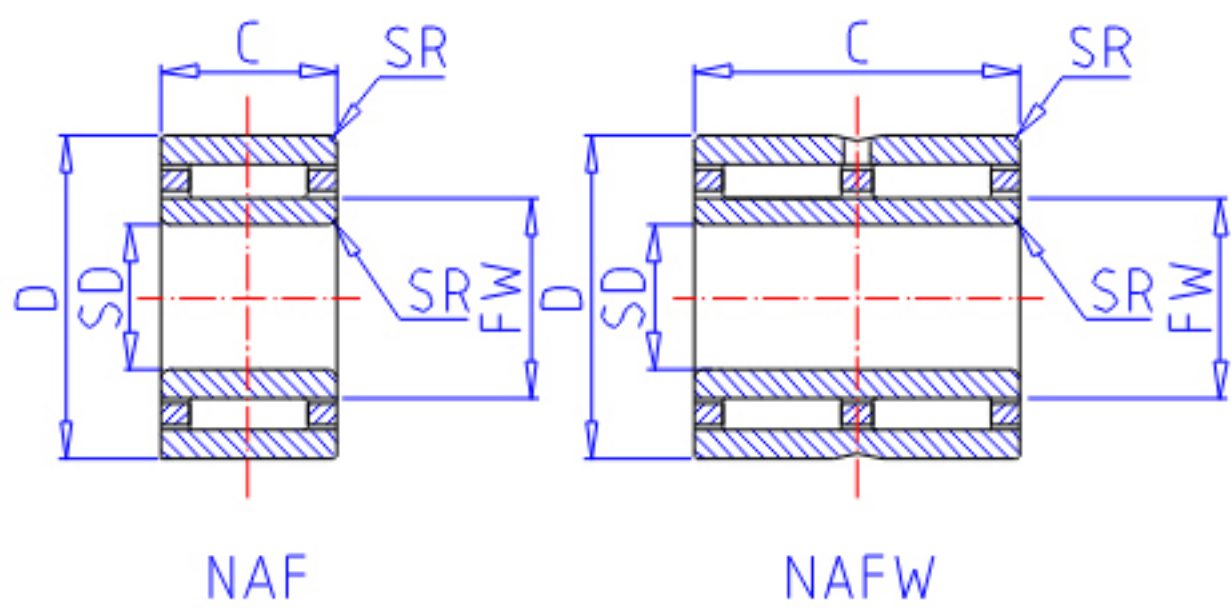

IKO NAF 659530参数

轴径	STDRT	65	mm	轴径
型号	ORDER	NAF 659530		型号
重量	MASS	790.0	g	重量
主要尺寸	SD	65	mm	内径
	FW	75	mm	内径
	D	95	mm	外径
	C	30	mm	宽度
	SR	1.5	mm	(最小)
安装尺寸	SDB	82.0	mm	-
	DA	87	mm	(最大)
	SDAMIN	73	mm	(最小)
	SDAMAX	73.5	mm	(最大)
	DB	76.0	mm	-
基本额定载荷	CR	63100	N	动载荷
	COR	144000	N	静载荷
搭配内圈	IR	LRT 657530		搭配内圈

IKO NAF 659530图片