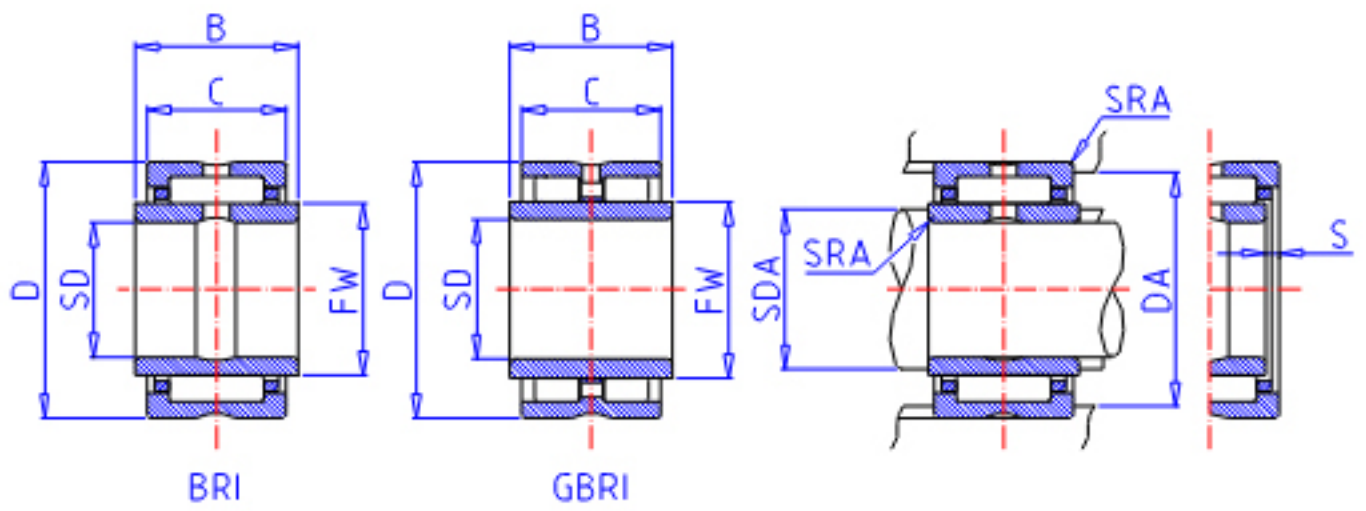

参考资料:<http://www.sozhou.com/p/38ab1fd1.html>