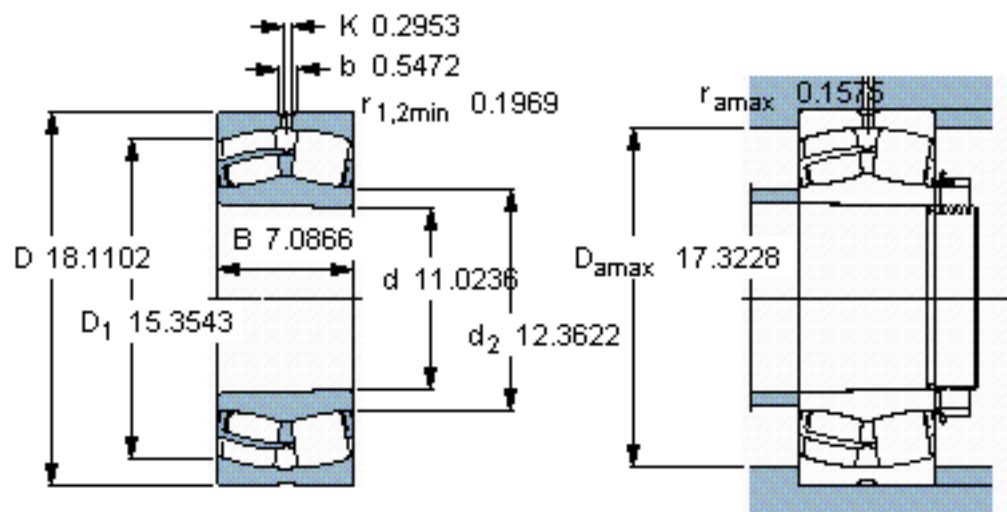

SKF 24156 CCK30/W33 *参数

主要尺寸	d	280	mm	-
	D	460	mm	-
	B	180	mm	-
基本额定载荷	C	3100000	N	动载荷
	C_0	5100000	N	静载荷
疲劳载荷极限	P_u	415000	N	-
额定转速	参考转速	630	r/min	-
	极限转速	900	r/min	-
重量	重量	120000	g	-
型号	* SKF 探索者轴承	24156 CCK30/W33 *	-	-

SKF 24156 CCK30/W33 *图片

计算系数
e 0,4
Y₁ 1,7
Y₂ 2,5
Y₀ 1,6

圆锥孔，圆锥
1: 30

参考资料: <http://www.sozhou.com/p/387626f8.html>

圆锥孔，圆锥
1: 30