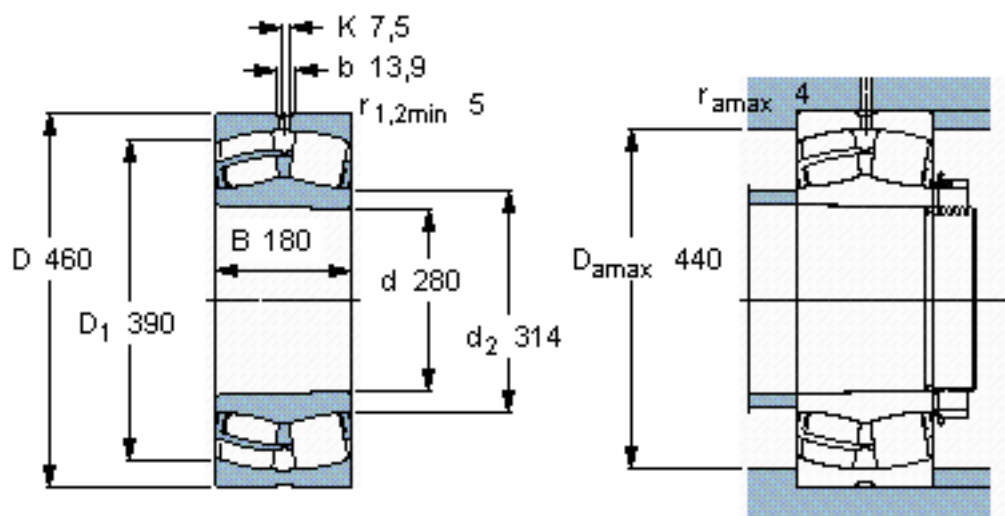

SKF 24156 CCK30/W33 *参数

主要尺寸	d	280	mm	-
	D	460	mm	-
	B	180	mm	-
基本额定载荷	C	3100000	N	动载荷
	C_0	5100000	N	静载荷
疲劳载荷极限	P_u	415000	N	-
额定转速	参考转速	630	r/min	-
	极限转速	900	r/min	-
重量	重量	120000	g	-
型号	* SKF 探索者轴承	24156 CCK30/W33 *	-	-

SKF 24156 CCK30/W33 *图片

计算系数
e 0,4
Y₁ 1,7
Y₂ 2,5
Y₀ 1,6

圆锥孔，圆锥
1: 30

参考资料: <http://www.sozhou.com/p/387626f8.html>

圆锥孔，圆锥
1: 30