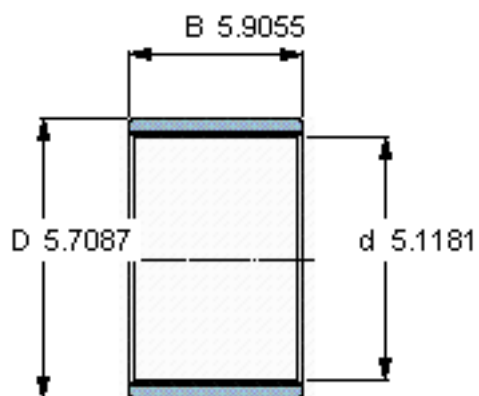

SKF PWM 130145150参数

主要尺寸	d	130	mm	-
	D	145	mm	-
	B	150	mm	-
重量	重量	910	g	-
型号	型号	PWM 130145150	-	-

SKF PWM 130145150图片

参考资料:<http://www.sozhou.com/p/383d7171.html>