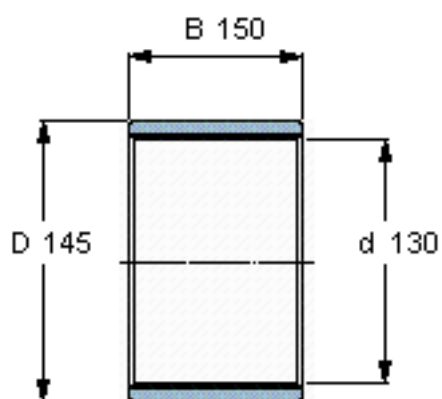

SKF PWM 130145150参数

主要尺寸	d	130	mm	-
	D	145	mm	-
	B	150	mm	-
重量	重量	910	g	-
型号	型号	PWM 130145150	-	-

SKF PWM 130145150图片

参考资料:<http://www.sozhou.com/p/383d7171.html>