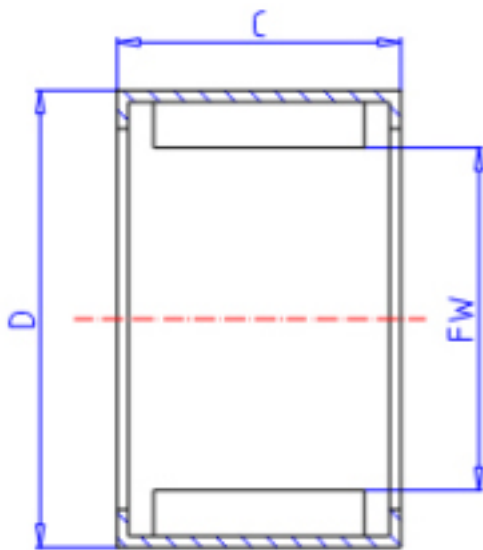

KOYO BTM3830参数

主要尺寸	FW	38.0	mm	内径
	C	30	mm	宽度
	D	48	mm	外径
型号	ORDER	BTM3830		型号
基本额定载荷	CR	41200	N	动载荷
	C0	76200	N	静载荷
极限转速	NO	9500	1/min	油润滑

KOYO BTM3830图片

参考资料:<http://www.sozhou.com/p/37f8ac0c.html>