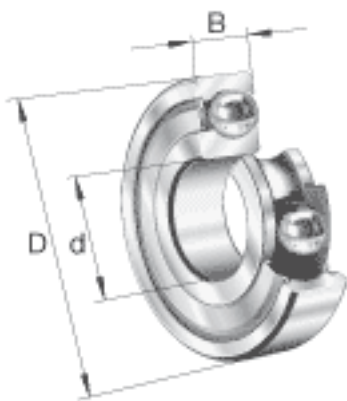

FAG 61812-2Z-Y参数

尺寸	d	60	mm	-
	D	78	mm	-
	B	10	mm	-
	D₂	74.5	mm	-
	D_{a max}	76	mm	-
	d₁	65.6	mm	-
	d_{a min}	62	mm	-
	r_{a max}	0.3	mm	-
	r_{min}	0.3	mm	-
重量	m	105	g	质量
基本额定载荷	C_r	12600	N	基本额定动载荷, 径向
	C_{0r}	11100	N	基本额定静载荷, 径向
极限转速	n_G	10400	r/min	极限转速
参考转速	n_B	6300	r/min	参考速度
疲劳极限载荷	C_{ur}	485	N	疲劳极限载荷, 径向

FAG 61812-2Z-Y图片