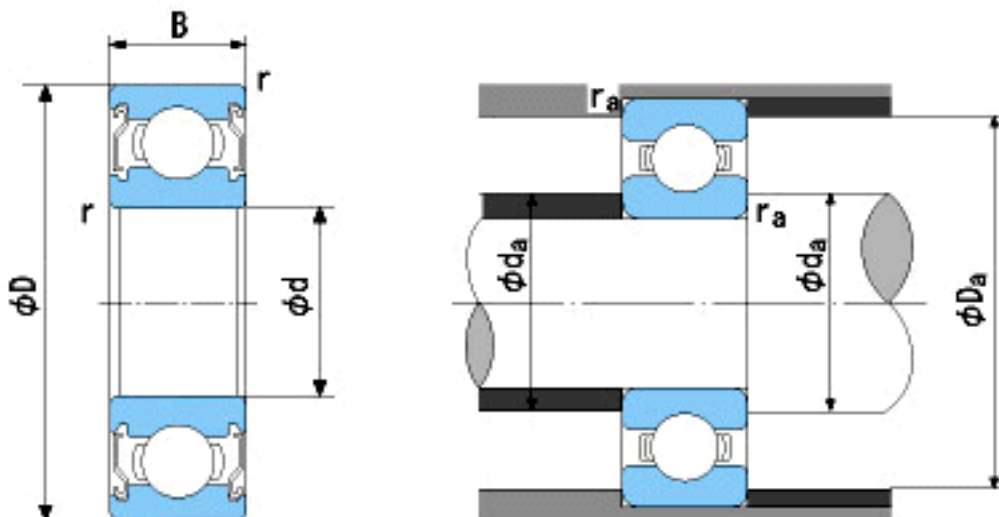

NACHI 6014ZZE参数

外形尺寸	d	70	mm	内径
	D	110	mm	外径
	B	20	mm	宽度
	r	1.1~2	mm	轴向
	r	1.1~3.5	mm	轴向
安装尺寸	da (min)	76	mm	(最小)
	Da (max)	104	mm	(最大)
	ra (max)	1	mm	(最大)
重量	Mass	607	g	重量
基本额定载荷	Cr	38000	N	动载荷
	Cor	31000	N	静载荷
极限速度	Grease	6100	r/min	脂润滑
	Oil	-	r/min	油润滑

NACHI 6014ZZE图片

参考资料:<http://www.sozhou.com/p/37c13af6.html>