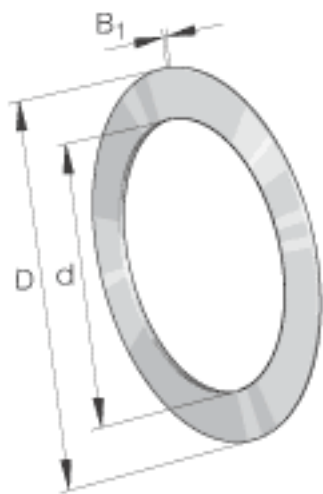

### INA TWD4052参数

尺寸	d	63.5	mm	-
	D	82.55	mm	-
	B <sub>1</sub>	3.2	mm	-
重量	m	55	g	质量

### INA TWD4052图片

参考资料:<http://www.sozhou.com/p/37453cbe.html>