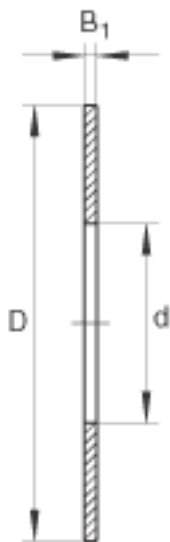

### INA TWD4052参数

尺寸	d	63.5	mm	-
	D	82.55	mm	-
	B <sub>1</sub>	3.2	mm	-
重量	m	55	g	质量

### INA TWD4052图片

参考资料:<http://www.sozhou.com/p/37453cbe.html>