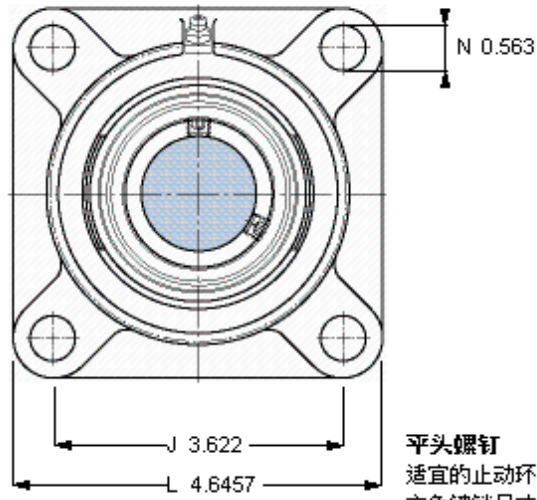

SKF FY 1.3/8 RM参数

主要尺寸	d	34.925	mm	-
	A ₁	34.5	mm	-
	J	92	mm	-
	L	118	mm	-
	T	46.4	mm	-
基本额定载荷	C	25500	N	动载荷
	C ₀	15300	N	静载荷
极限转速	带h6轴公差	5300	r/min	-
重量	重量	1310	g	-
型号	轴承单元	FY 1.3/8 RM	-	-
	轴承座	FY 507 U	-	-
	轴承	YAT 207-106	-	-

SKF FY 1.3/8 RM图片

5/16-24x5/16
6,5
3,96875

参考资料: <http://www.sozhou.com/p/371419a2.html>

平头螺钉
 适宜的止动环 [Nm]
 六角键销尺寸 [mm]

5/16-24x5/16
 6,5
 3,96875