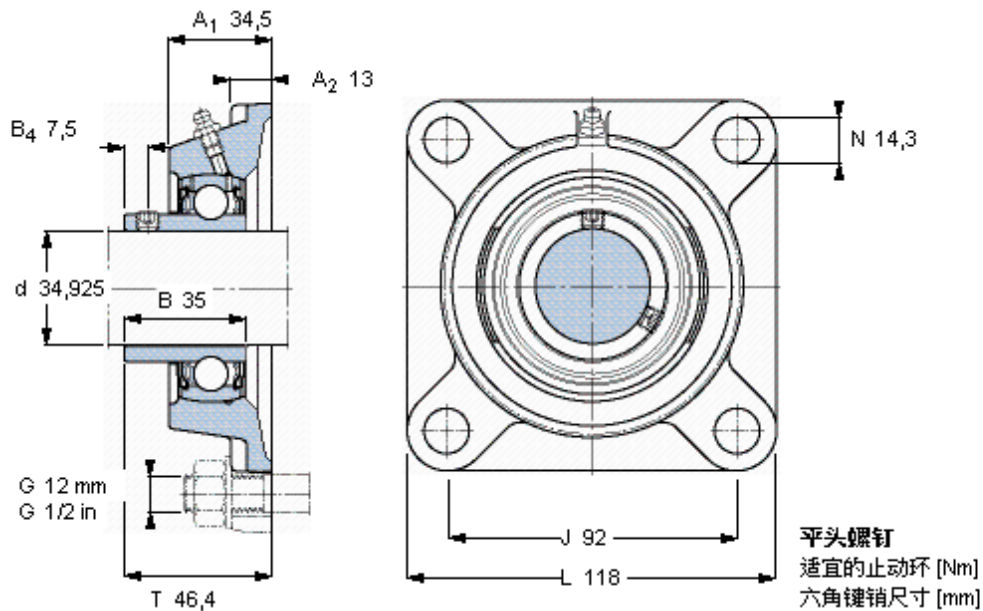

SKF FY 1.3/8 RM参数

主要尺寸	d	34.925	mm	-
	A ₁	34.5	mm	-
	J	92	mm	-
	L	118	mm	-
	T	46.4	mm	-
基本额定载荷	C	25500	N	动载荷
	C ₀	15300	N	静载荷
极限转速	带h6轴公差	5300	r/min	-
重量	重量	1310	g	-
型号	轴承单元	FY 1.3/8 RM	-	-
	轴承座	FY 507 U	-	-
	轴承	YAT 207-106	-	-

SKF FY 1.3/8 RM图片

5/16-24x5/16
6,5
3,96875

参考资料: <http://www.sozhou.com/p/371419a2.html>

平头螺钉
 适宜的止动环 [Nm]
 六角键销尺寸 [mm]

5/16-24x5/16
 6,5
 3,96875