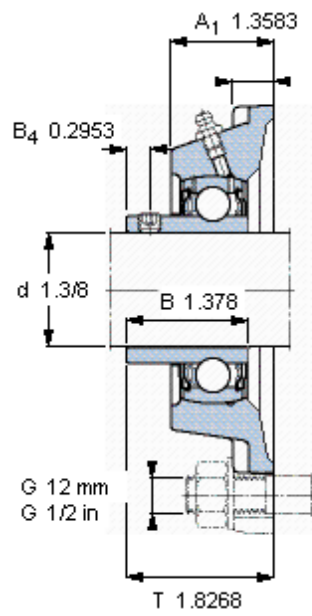

SKF FY 1.3/8 RM参数

主要尺寸	d	34.925	mm	-
	A ₁	34.5	mm	-
	J	92	mm	-
	L	118	mm	-
	T	46.4	mm	-
基本额定载荷	C	25500	N	动载荷
	C ₀	15300	N	静载荷
极限转速	带h6轴公差	5300	r/min	-
重量	重量	1310	g	-
型号	轴承单元	FY 1.3/8 RM	-	-
	轴承座	FY 507 U	-	-
	轴承	YAT 207-106	-	-

SKF FY 1.3/8 RM图片

5/16-24x5/16
6,5
3,96875

参考资料: <http://www.sozhou.com/p/371419a2.html>

平头螺钉
 适宜的止动环 [Nm]
 六角键销尺寸 [mm]

5/16-24x5/16
 6,5
 3,96875