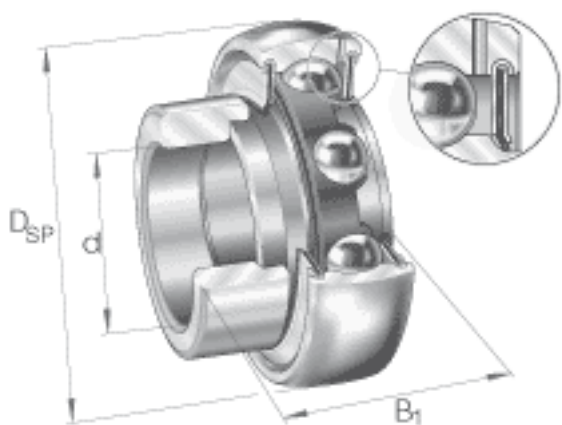

INA GRAE12-NPP-B参数

尺寸	d	12	mm	-	
	D_{SP}	40	mm	-	
	B_1	28.6	mm	-	
	B	19	mm	-	
	C	12	mm	-	
	C_a	3.4	mm	-	
	d_2	23	mm	-	
	$d_{3 \max}$	28	mm	-	
	S	6.5	mm	-	
	W	3	mm	-	
	重量	m	130	g	质量
	基本额定载荷	C_r	9600	N	基本额定动载荷，径向
C_{0r}		4750	N	基本额定静载荷，径向	
说明		6203		相关轴承决定当量载荷。	

INA GRAE12-NPP-B图片

参考资料:<http://www.sozhou.com/p/37074b30.html>