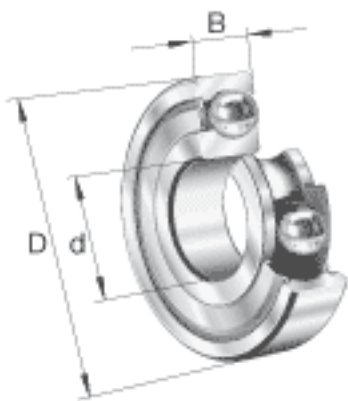

FAG 6018-2Z参数

尺寸	d	90	mm	-
	D	140	mm	-
	B	24	mm	-
	D₂	126.8	mm	-
	D_{a max}	133	mm	-
	d₁	106.2	mm	-
	d_{a min}	97	mm	-
	r_{a max}	1.5	mm	-
	r_{min}	1.5	mm	-
重量	m	1230	g	质量
基本额定载荷	C_r	62000	N	基本额定动载荷，径向
	C_{0r}	49500	N	基本额定静载荷，径向
极限转速	n_G	5600	r/min	极限转速
参考转速	n_B	5600	r/min	参考速度
疲劳极限载荷	C_{ur}	2950	N	疲劳极限载荷，径向

FAG 6018-2Z图片