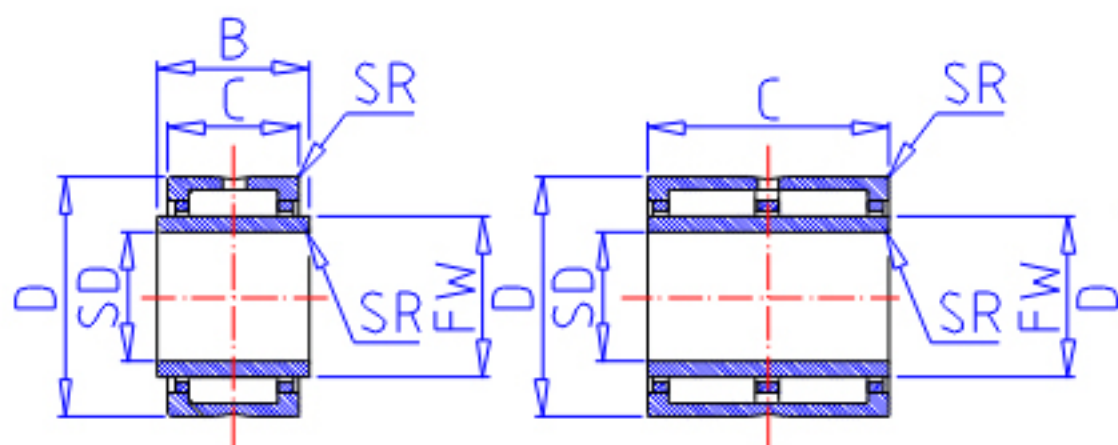

IKO TAFI 324720参数

轴径	STDRT	32	mm	轴径
型号	ORDER	TAFI 324720		型号
重量	MASS	121.0	g	重量
主要尺寸	SD	32	mm	内径
	D	47	mm	外径
	C	20	mm	宽度
	B	0.000	mm	宽度
	SR	0.3	mm	(最小)
	FW	37	mm	内径
	S	0.300	mm	-
安装尺寸	SDAMIN	34.0	mm	(最小)
	SDAMAX	36.0	mm	(最大)
	DA	45.0	mm	(最大)
基本额定载荷	CR	28200	N	动载荷
	COR	50100	N	静载荷
搭配内圈	IR	LRT 323720		搭配内圈

IKO TAFI 324720图片

NA 48, NA49
TAFI, TRI
NA 69 (SD $\leq$ 30)

NA 69