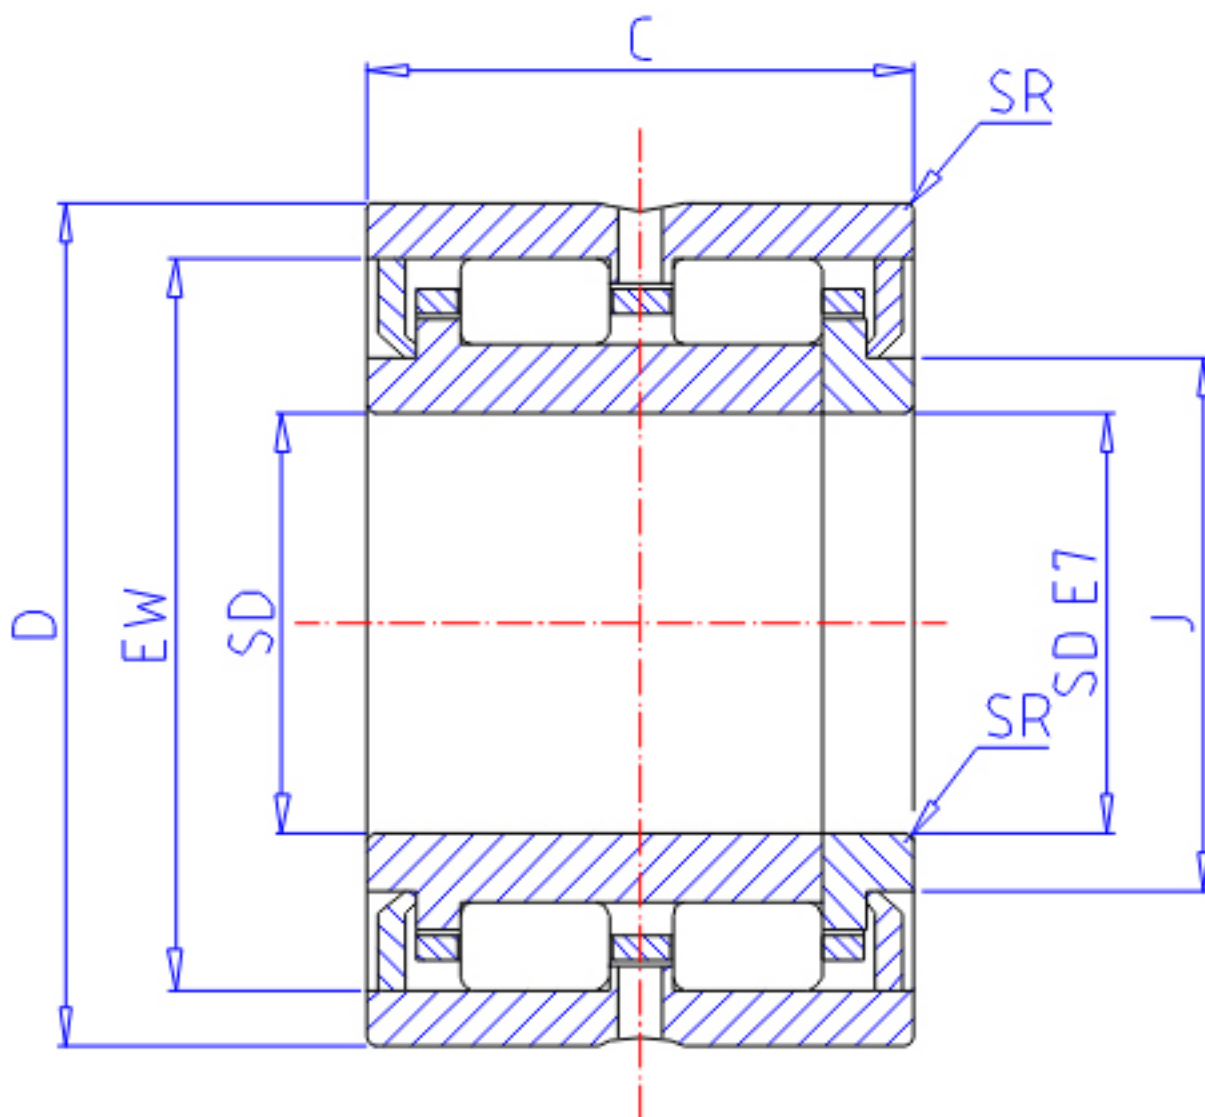

参考资料:<http://www.sozhou.com/p/36830151.html>