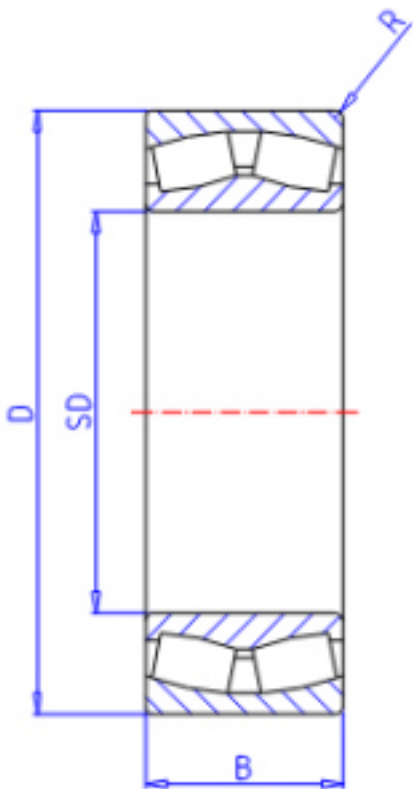

KOYO 22340R参数

主要尺寸	SD	200	mm	内径
	D	420	mm	外径
	B	138.0	mm	宽度
	R	5.0	mm	(最小)
型号	ORDER	22340R		型号
基本额定载荷	C	2510000	N	动载荷
	C0	2750000	N	静载荷
极限转速	NG	830	1/min	脂润滑
	NO	1100	1/min	油润滑

KOYO 22340R图片

参考资料:<http://www.sozhou.com/p/3660a27d.html>