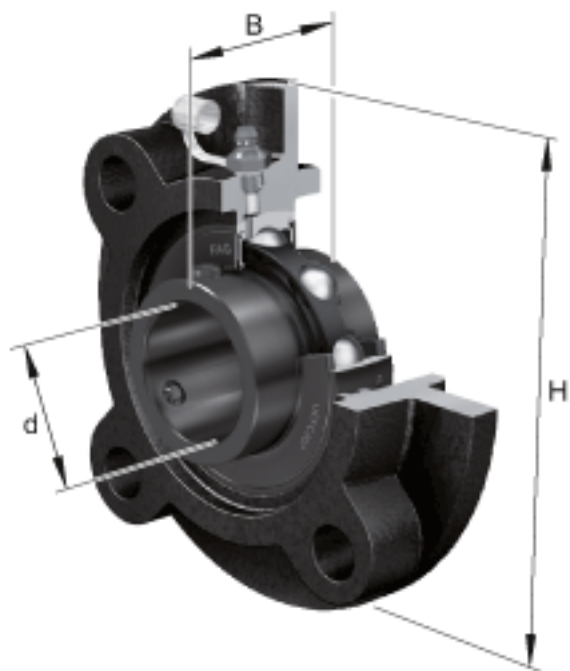

FAG UCFC207-20参数

尺寸	d	31.75	mm	-	
	H	135	mm	-	
	B	42.9	mm	-	
	A	26	mm	-	
	A ₁	9	mm	-	
	A ₂	11	mm	-	
	J	110	mm	-	
	N	14	mm	-	
	N ₁	77.8	mm	-	
	T ₁	8	mm	-	
	U	36.4	mm	-	
	Z	90	mm	公差:h8	
	重量	m	1760	g	重量
	说明		FC207		型号, 轴承座
		UC207-20		型号, 外球面球轴承	

FAG UCFC207-20图片

参考资料:<http://www.sozhou.com/p/363ce8a5.html>