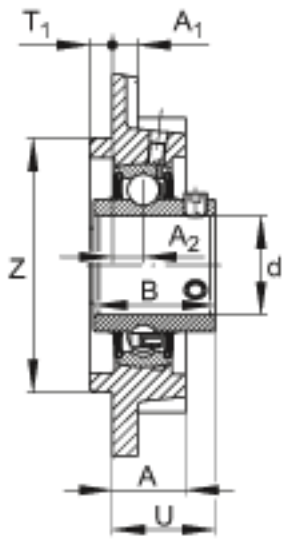

FAG UCFC207-20参数

尺寸	d	31.75	mm	-	
	H	135	mm	-	
	B	42.9	mm	-	
	A	26	mm	-	
	A ₁	9	mm	-	
	A ₂	11	mm	-	
	J	110	mm	-	
	N	14	mm	-	
	N ₁	77.8	mm	-	
	T ₁	8	mm	-	
	U	36.4	mm	-	
	Z	90	mm	公差:h8	
	重量	m	1760	g	重量
	说明		FC207		型号, 轴承座
		UC207-20		型号, 外球面球轴承	

FAG UCFC207-20图片

参考资料:<http://www.sozhou.com/p/363ce8a5.html>