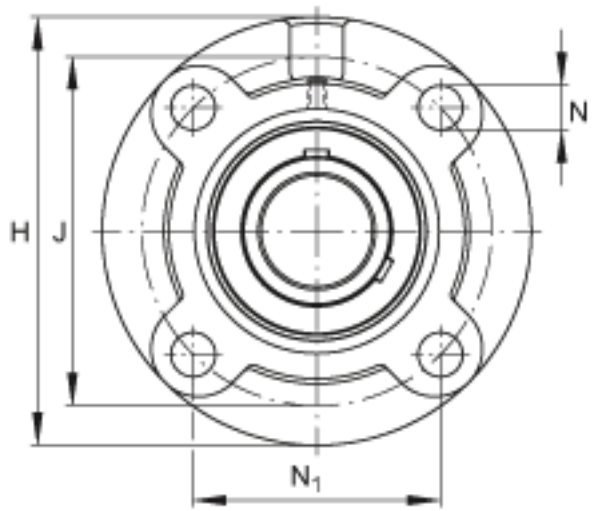

参考资料:<http://www.sozhou.com/p/363ce8a5.html>