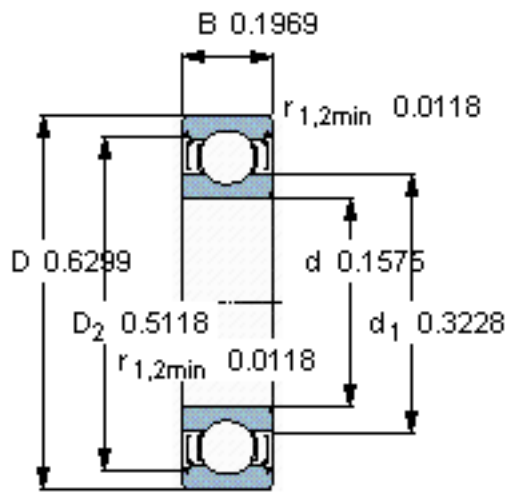

计算系数
 k_r 0,025
 f_0 8,4