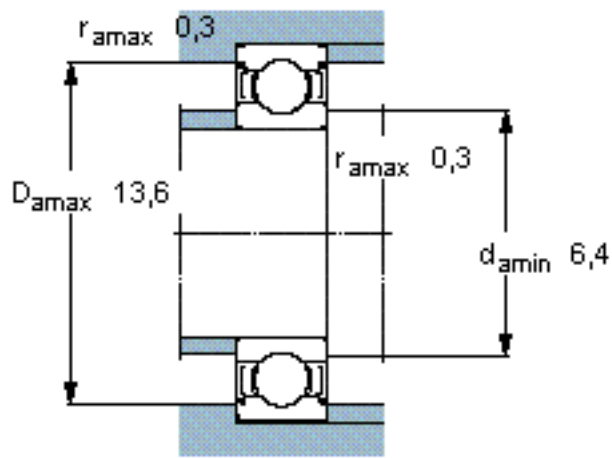

SKF W 634-2Z参数

主要尺寸	d	4	mm	-
	D	16	mm	-
	B	5	mm	-
基本额定载荷	C	923	N	动载荷
	C_0	365	N	静载荷
疲劳载荷极限	P_u	16	N	-
额定转速	参考转速	95000	r/min	-
	极限转速	48000	r/min	-
重量	重量	5	g	-
型号	型号	W 634-2Z	-	-

SKF W 634-2Z图片

计算系数

k_r 0,025