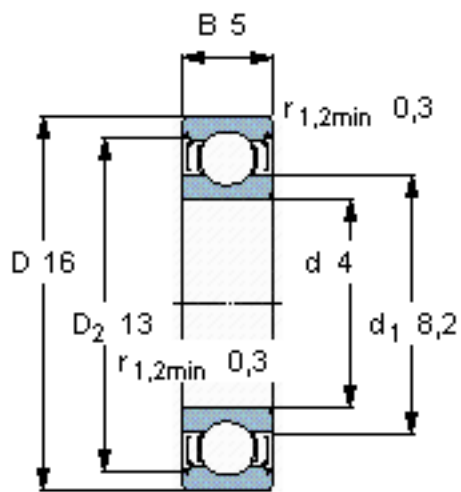

SKF W 634-2Z参数

主要尺寸	d	4	mm	-
	D	16	mm	-
	B	5	mm	-
基本额定载荷	C	923	N	动载荷
	C_0	365	N	静载荷
疲劳载荷极限	P_u	16	N	-
额定转速	参考转速	95000	r/min	-
	极限转速	48000	r/min	-
重量	重量	5	g	-
型号	型号	W 634-2Z	-	-

SKF W 634-2Z图片

计算系数

k_r 0,025