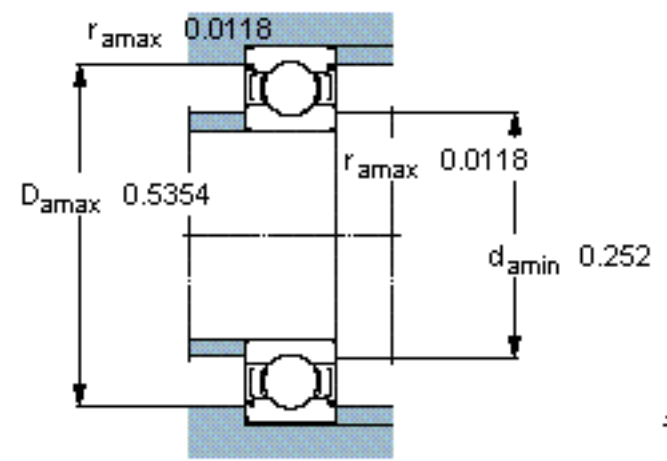

计算系数
 k_r 0,025
 f_0 8,4