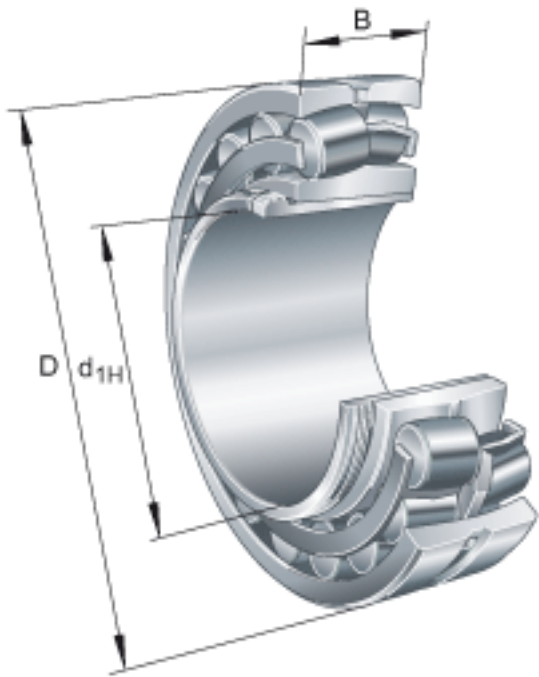

FAG 24026-E1-K30 + AH24026参数

尺寸	d_{1H}	125	mm	-	
	D	200	mm	-	
	B	69	mm	-	
	a	10	mm	-	
	b	14	mm	-	
	D_1	176.1	mm	-	
	d	130	mm	-	
	d_2	146.2	mm	-	
	d_{2G}	M135x2		-	
	d_s	3.2	mm	-	
	l	83	mm	-	
	n_s	6.5	mm	-	
	$r_{a\ max}$	2	mm	-	
	r_{min}	2	mm	-	
	说明		AH24026		型号, 退卸套
	重量	m	8380	g	质量
m_1		890	g	质量, 退卸套	
基本额定载荷	C_r	570000	N	基本额定动载荷, 径向	
计算系数	e	0.31		-	
	Y_1	2.21		-	
	Y_2	3.29		-	
基本额定载荷	C_{0r}	860000	N	基本额定静载荷, 径向	
计算系数	Y_0	2.16		-	
极限转速	n_G	3100	r/min	极限转速	
参考转速	n_B	2170	r/min	参考速度	
疲劳极限载荷	C_{ur}	101000	N	疲劳极限载荷, 径向	

FAG 24026-E1-K30 + AH24026图片

参考资料:<http://www.sozhou.com/p/35da8642.html>