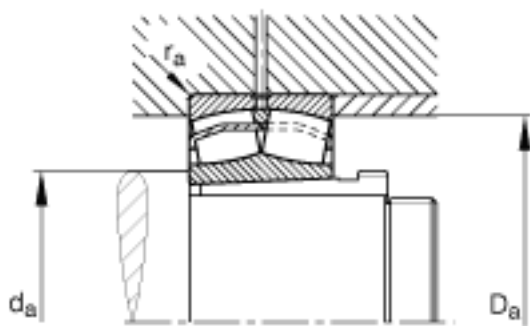

FAG 24026-E1-K30 + AH24026参数

尺寸	d_{1H}	125	mm	-	
	D	200	mm	-	
	B	69	mm	-	
	a	10	mm	-	
	b	14	mm	-	
	D_1	176.1	mm	-	
	d	130	mm	-	
	d_2	146.2	mm	-	
	d_{2G}	M135x2		-	
	d_s	3.2	mm	-	
	l	83	mm	-	
	n_s	6.5	mm	-	
	$r_{a\ max}$	2	mm	-	
	r_{min}	2	mm	-	
	说明		AH24026		型号, 退卸套
	重量	m	8380	g	质量
m_1		890	g	质量, 退卸套	
基本额定载荷	C_r	570000	N	基本额定动载荷, 径向	
计算系数	e	0.31		-	
	Y_1	2.21		-	
	Y_2	3.29		-	
基本额定载荷	C_{0r}	860000	N	基本额定静载荷, 径向	
计算系数	Y_0	2.16		-	
极限转速	n_G	3100	r/min	极限转速	
参考转速	n_B	2170	r/min	参考速度	
疲劳极限载荷	C_{ur}	101000	N	疲劳极限载荷, 径向	

FAG 24026-E1-K30 + AH24026图片