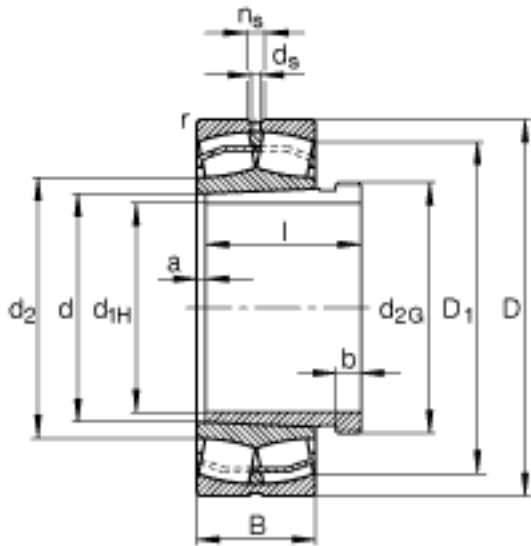

FAG 24026-E1-K30 + AH24026参数

尺寸	d_{1H}	125	mm	-	
	D	200	mm	-	
	B	69	mm	-	
	a	10	mm	-	
	b	14	mm	-	
	D_1	176.1	mm	-	
	d	130	mm	-	
	d_2	146.2	mm	-	
	d_{2G}	M135x2		-	
	d_s	3.2	mm	-	
	l	83	mm	-	
	n_s	6.5	mm	-	
	$r_{a\ max}$	2	mm	-	
	r_{min}	2	mm	-	
	说明		AH24026		型号, 退卸套
	重量	m	8380	g	质量
m_1		890	g	质量, 退卸套	
基本额定载荷	C_r	570000	N	基本额定动载荷, 径向	
计算系数	e	0.31		-	
	Y_1	2.21		-	
	Y_2	3.29		-	
基本额定载荷	C_{0r}	860000	N	基本额定静载荷, 径向	
计算系数	Y_0	2.16		-	
极限转速	n_G	3100	r/min	极限转速	
参考转速	n_B	2170	r/min	参考速度	
疲劳极限载荷	C_{ur}	101000	N	疲劳极限载荷, 径向	

FAG 24026-E1-K30 + AH24026图片