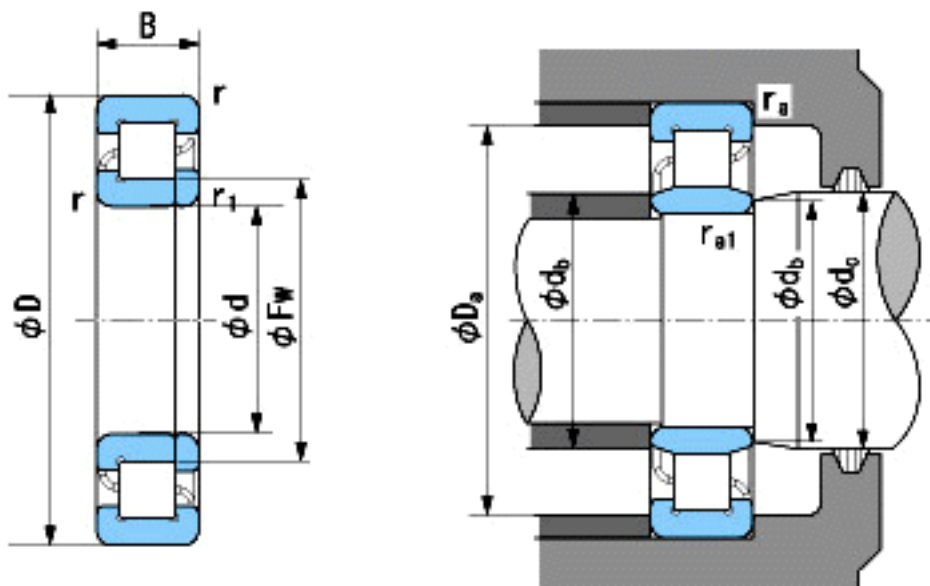

NACHI NUP332E参数

外形尺寸	d	160	mm	内径
	D	340	mm	外径
	B	68	mm	宽度
	r	4~6.5	mm	径向
	r	4~9	mm	径向
	r1	4~6.5	mm	径向
	r1	4~9	mm	径向
	Fw	204	mm	-
安装尺寸	db(min)	178	mm	(最小)
	db(max)	200	mm	(最大)
	dc(max)	211	mm	(最大)
	Da(max)	322	mm	(最大)
	ra(max)	3	mm	(最大)
	ra1(max)	3	mm	(最大)
基本额定载荷	Cr	855000	N	动载荷
	Cor	1050000	N	静载荷
极限速度	Grease	1700	r/min	脂润滑
	Oil	2000	r/min	油润滑

NACHI NUP332E图片