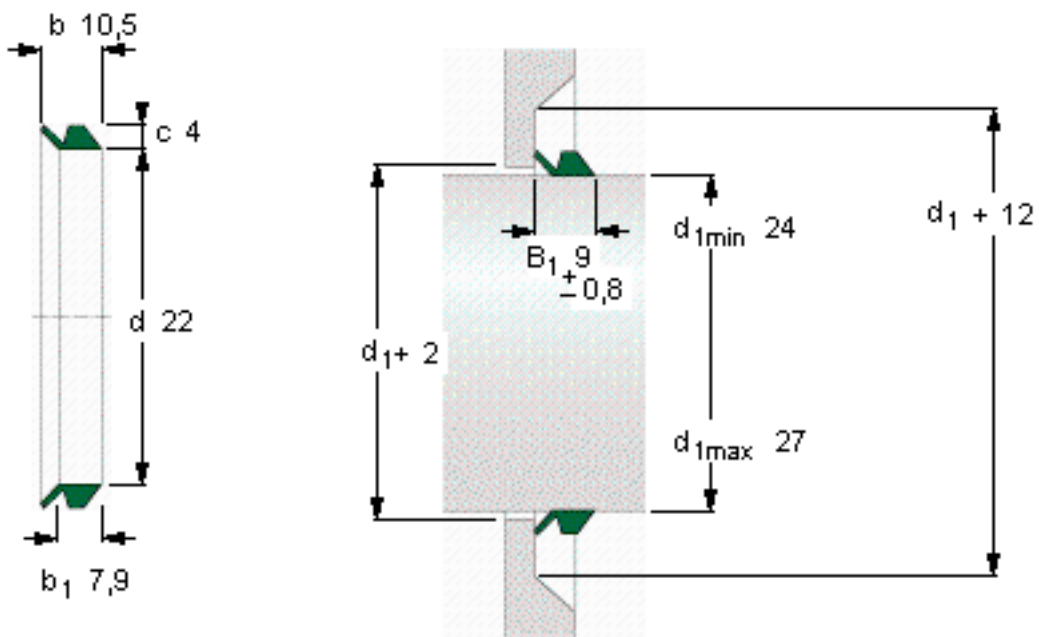

SKF 25 VS R参数

主要尺寸	d_1 从-到	24-27	mm	-
	从	22	mm	-
	b_1	7.9	mm	-
	b	10.5	mm	-
	c	4	mm	-
说明	设计	VR2/VS	-	-
	密封唇材料	R	-	-
型号	全球有效	25 VS R	-	-
说明	北美市场	400251	-	-
	**请核查供货情况	-	-	-

SKF 25 VS R图片

参考资料:<http://www.sozhou.com/p/35a62dcf.html>