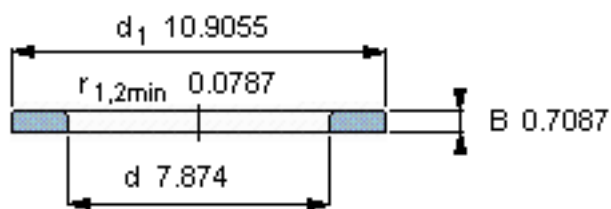

SKF WS 81240参数

尺寸	d	200	mm	-
	D	-	mm	-
	B	18	mm	-
	d_1	277	mm	-
	D_1	-	mm	-
	$r_1、r_{1.2}$	2	mm	-
重量	重量	4050	g	-
型号	型号	WS 81240	-	-

SKF WS 81240图片

轴垫圈

轴垫圈

参考资料:<http://www.sozhou.com/p/358b456d.html>