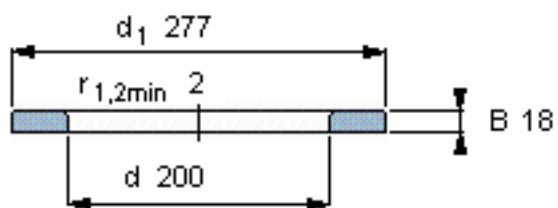

SKF WS 81240参数

尺寸	d	200	mm	-
	D	-	mm	-
	B	18	mm	-
	d_1	277	mm	-
	D_1	-	mm	-
	$r_1、r_{1.2}$	2	mm	-
重量	重量	4050	g	-
型号	型号	WS 81240	-	-

SKF WS 81240图片

轴垫圈

轴垫圈

参考资料:<http://www.sozhou.com/p/358b456d.html>