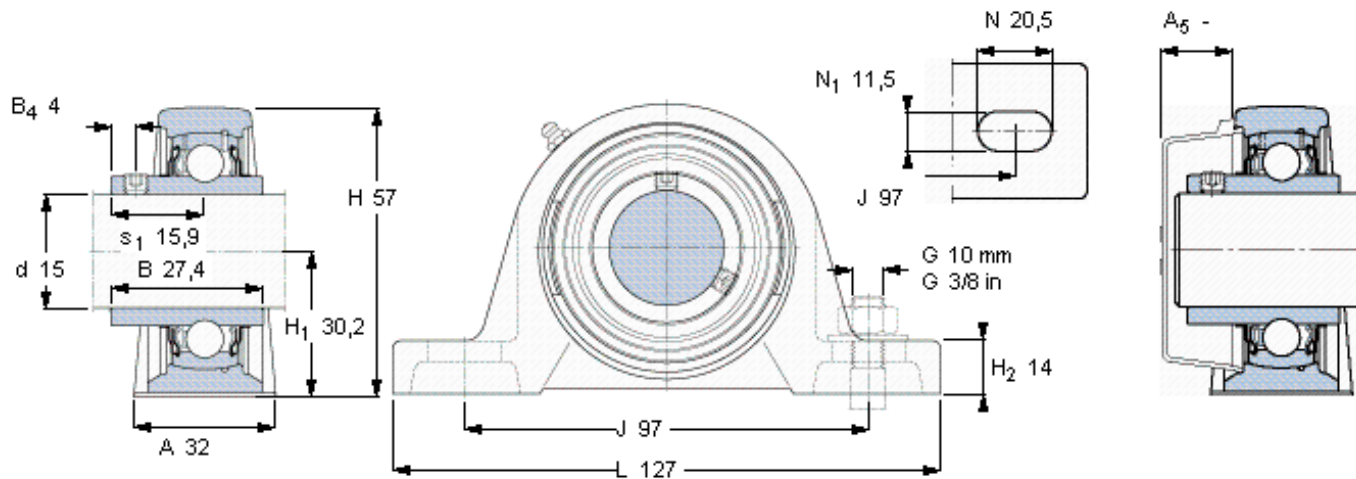

### SKF SY 15 TF参数

主要尺寸	d	15	mm	-
	A	32	mm	-
	H	57	mm	-
	H <sub>1</sub>	30.2	mm	-
	L	127	mm	-
基本额定载荷	C	9560	N	动载荷
	C <sub>0</sub>	4750	N	静载荷
极限转速	带h6轴公差	9500	r/min	-
重量	重量	510	g	-
型号	轴承单元	SY 15 TF	-	-
	轴承座	SY 503 M	-	-
	轴承	YAR 203/15-2F	-	-

### SKF SY 15 TF图片

平头螺钉  
适宜的止动环 [Nm]  
六角键销尺寸 [mm]  
端盖

M 6×0.7  
4  
3  
-

参考资料: <http://www.sozhou.com/p/3570d5e1.html>

平头螺钉  
 适宜的止动环 [Nm]  
 六角键销尺寸 [mm]  
 端盖

M 6×0.7  
 4  
 3  
 -