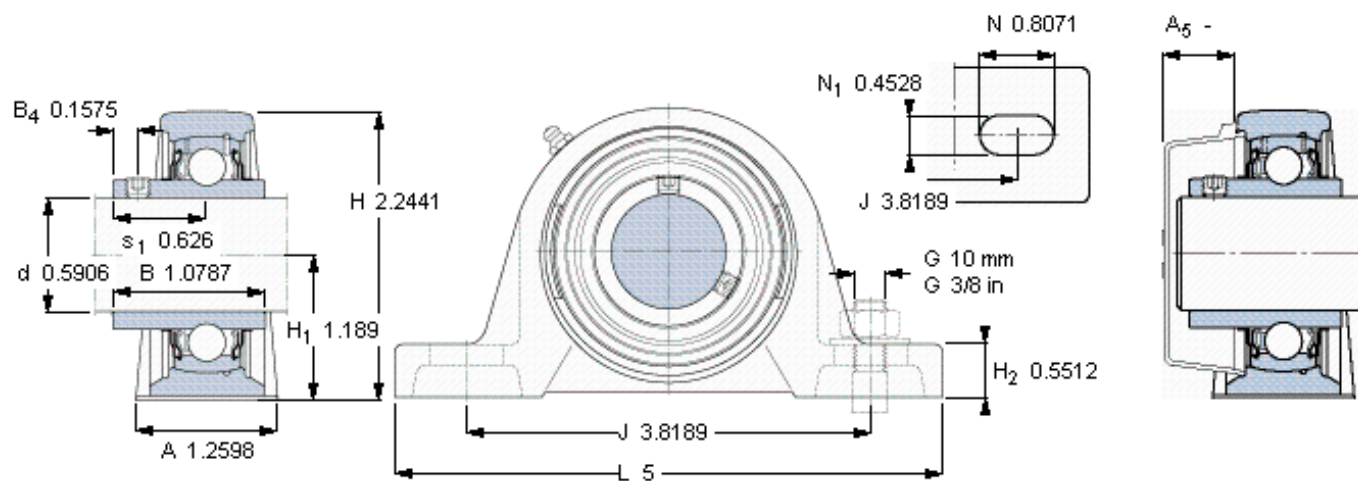

### SKF SY 15 TF参数

主要尺寸	d	15	mm	-
	A	32	mm	-
	H	57	mm	-
	H <sub>1</sub>	30.2	mm	-
	L	127	mm	-
基本额定载荷	C	9560	N	动载荷
	C <sub>0</sub>	4750	N	静载荷
极限转速	带h6轴公差	9500	r/min	-
重量	重量	510	g	-
型号	轴承单元	SY 15 TF	-	-
	轴承座	SY 503 M	-	-
	轴承	YAR 203/15-2F	-	-

### SKF SY 15 TF图片

平头螺钉  
适宜的止动环 [Nm]  
六角键销尺寸 [mm]  
端盖

M 6×0.7  
4  
3  
-

参考资料: <http://www.sozhou.com/p/3570d5e1.html>

平头螺钉  
 适宜的止动环 [Nm]  
 六角键销尺寸 [mm]  
 端盖

M 6×0.7  
 4  
 3  
 -