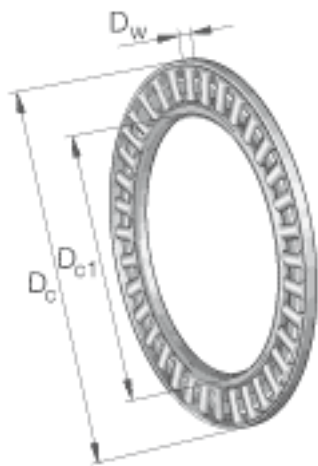

INA AXK130170参数

尺寸	D_{c1}	130	mm	-
	D_c	170	mm	-
	D_w	5	mm	-
	E_a	167	mm	-
	E_b	136	mm	-
重量	m	205	g	质量
基本额定载荷	C_a	133000	N	基本额定动载荷, 轴向
	C_{0a}	840000	N	基本额定静载荷, 轴向
疲劳极限载荷	C_{ua}	75000	N	疲劳极限载荷
极限转速	n_G	1900	r/min	极限转速
参考转速	n_B	760	r/min	参考转速
说明		AS130170		推力轴承垫圈

INA AXK130170图片

参考资料:<http://www.sozhou.com/p/3544d942.html>