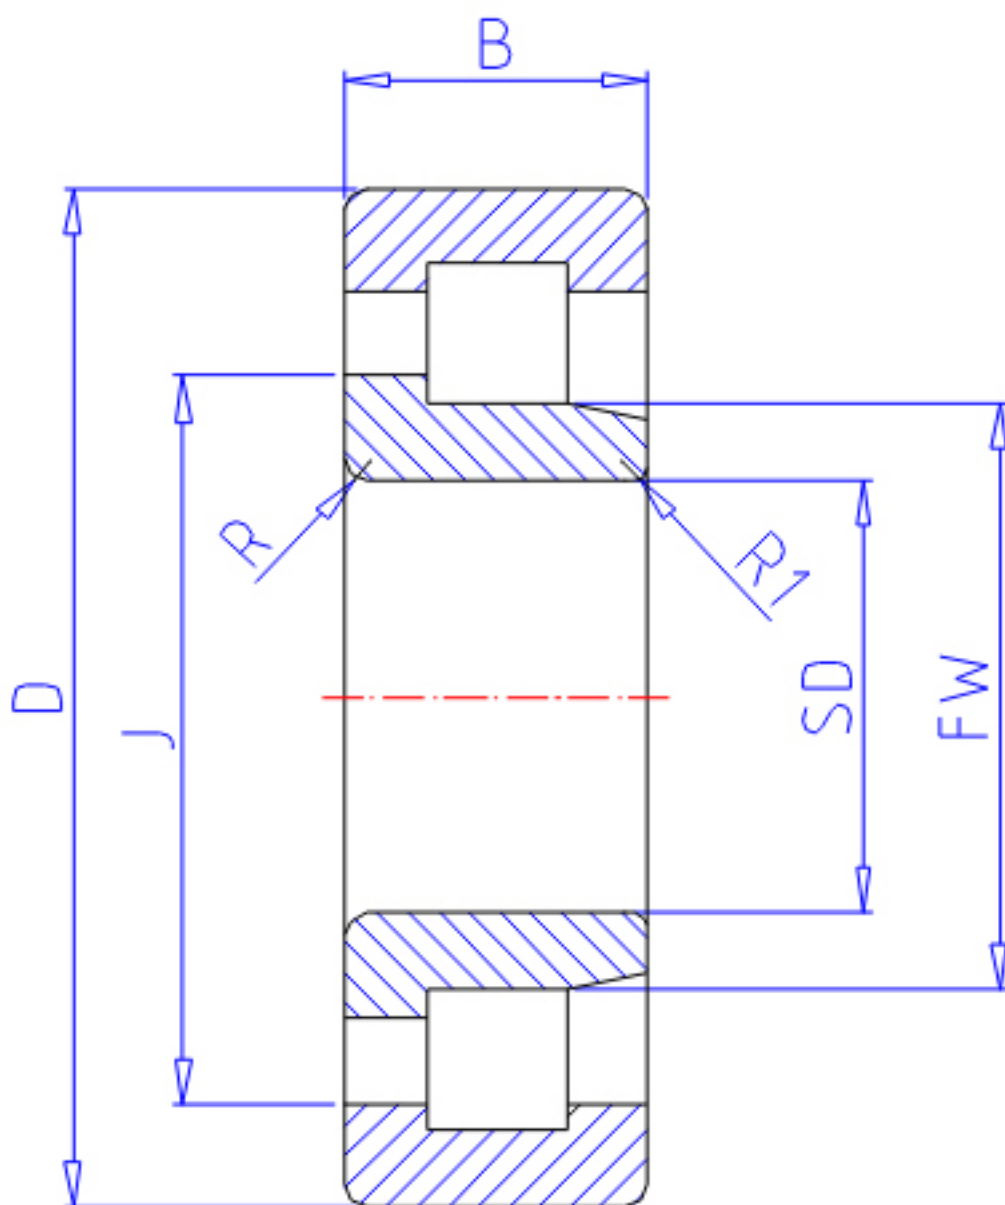

NTN NJ238E参数

主要尺寸	SD	190	mm	-
	D	340	mm	外径
	B	55	mm	宽度
	R	4.0	mm	(最小)
	R1	4.0	mm	(最小)
型号	ORDER	NJ238E		型号
基本额定载荷	CR	695000	N	动载荷
	COR	955000	N	静载荷
	CRF	71 000	kgf	动载荷
	CORF	97 500	kgf	静载荷
极限转速	LSG	1 700	r/min	脂润滑
	LSO	2 000	r/min	油润滑
尺寸	FW	230.0	mm	-
	EW	0.0	mm	-
	J	245.2	mm	-
重量	MASS	24200	g	重量
安装尺寸	DA1	206	mm	(最小)
	DB1	0	mm	(最小)
	DC	227	mm	(最大)
	DD	234	mm	(最小)
	DE	247	mm	(最小)
	DA	324	mm	(最大)
	DB2	0	mm	(最大)
	DB3	0	mm	(最小)
	RAS	3	mm	(最大)
	R1AS	3	mm	(最大)

NTN NJ238E图片

参考资料:<http://www.sozhou.com/p/35264711.html>