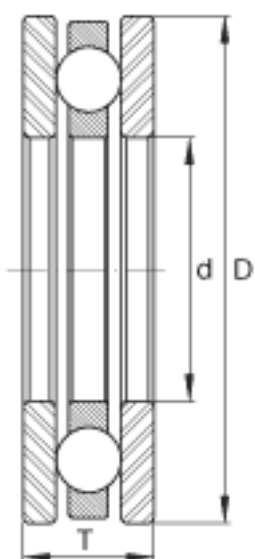

INA DL20参数

尺寸	d	19.9898	mm	-
	D	39	mm	-
	T	13.2	mm	-
重量	m	54	g	质量
基本额定载荷	C_a	10600	N	基本额定动载荷, 轴向
	C_{0a}	19400	N	基本额定静载荷, 轴向
极限转速	n_G	7000	r/min	极限转速

INA DL20图片

参考资料:<http://www.sozhou.com/p/35198914.html>