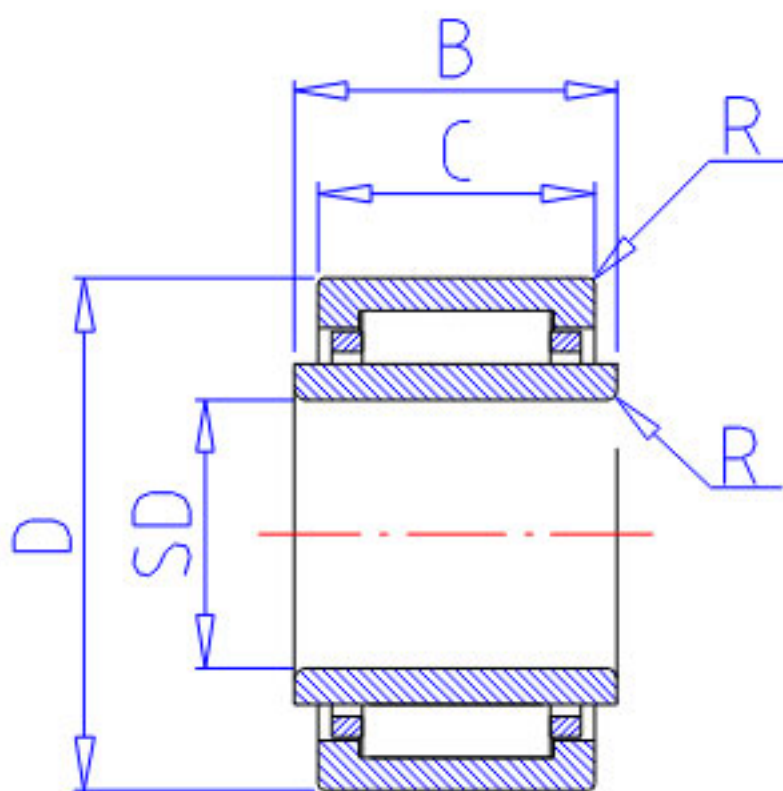

参考资料:<http://www.sozhou.com/p/34c781d5.html>