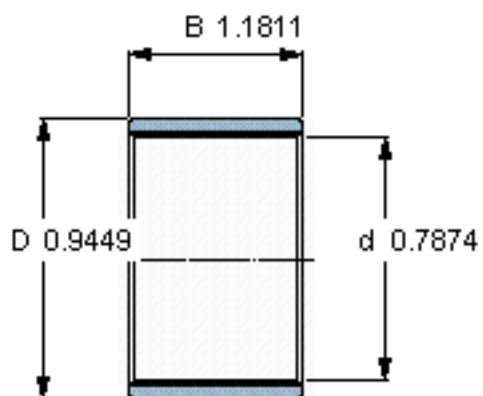

SKF PWM 202430参数

主要尺寸	d	20	mm	-
	D	24	mm	-
	B	30	mm	-
重量	重量	8	g	-
型号	型号	PWM 202430	-	-

SKF PWM 202430图片

参考资料:<http://www.sozhou.com/p/349ad2e6.html>