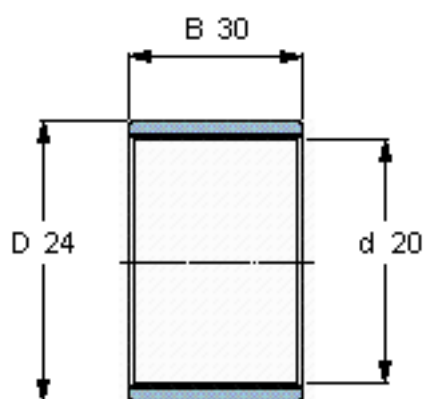

SKF PWM 202430参数

主要尺寸	d	20	mm	-
	D	24	mm	-
	B	30	mm	-
重量	重量	8	g	-
型号	型号	PWM 202430	-	-

SKF PWM 202430图片

参考资料:<http://www.sozhou.com/p/349ad2e6.html>