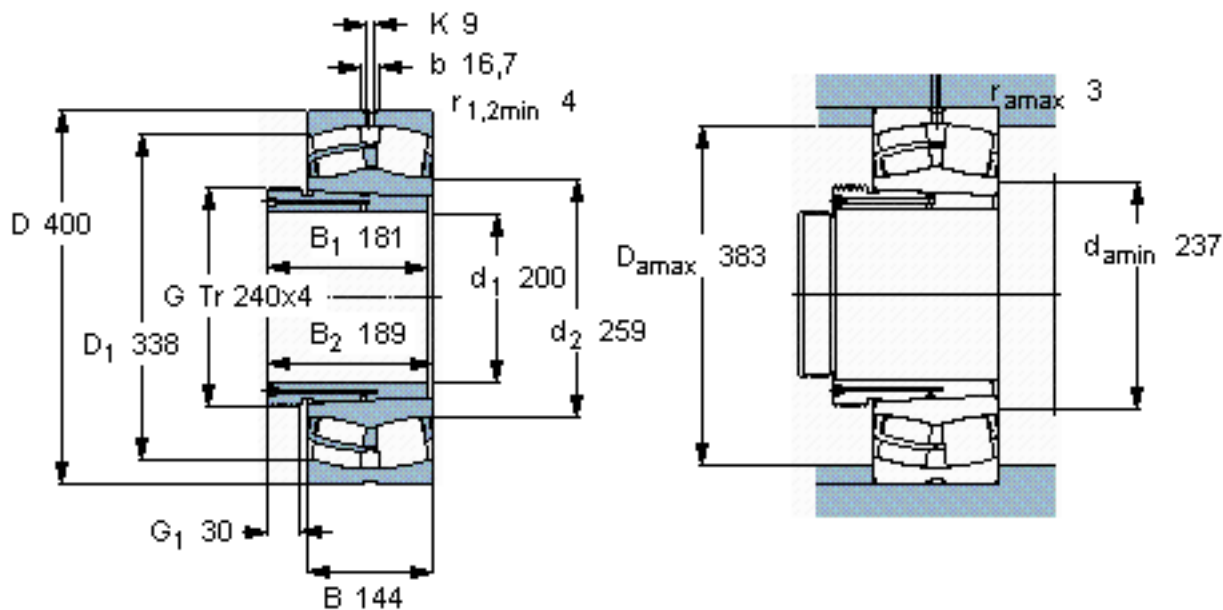

SKF 23244 CCK/W33 + AOH 2344 \*参数

主要尺寸	$d_1$	200	mm	-
	D	400	mm	-
	B	144	mm	-
基本额定载荷	C	2360000	N	动载荷
	$C_0$	3450000	N	静载荷
疲劳载荷极限	$P_u$	285000	N	-
额定转速	参考转速	1100	r/min	-
	极限转速	1500	r/min	-
重量	重量	93000	g	-
型号	* SKF 探索者轴承	23244 CCK/W33 + AOH 2344 *	-	-

SKF 23244 CCK/W33 + AOH 2344 \*图片

参考资料: <http://www.sozhou.com/p/3495afba.html>