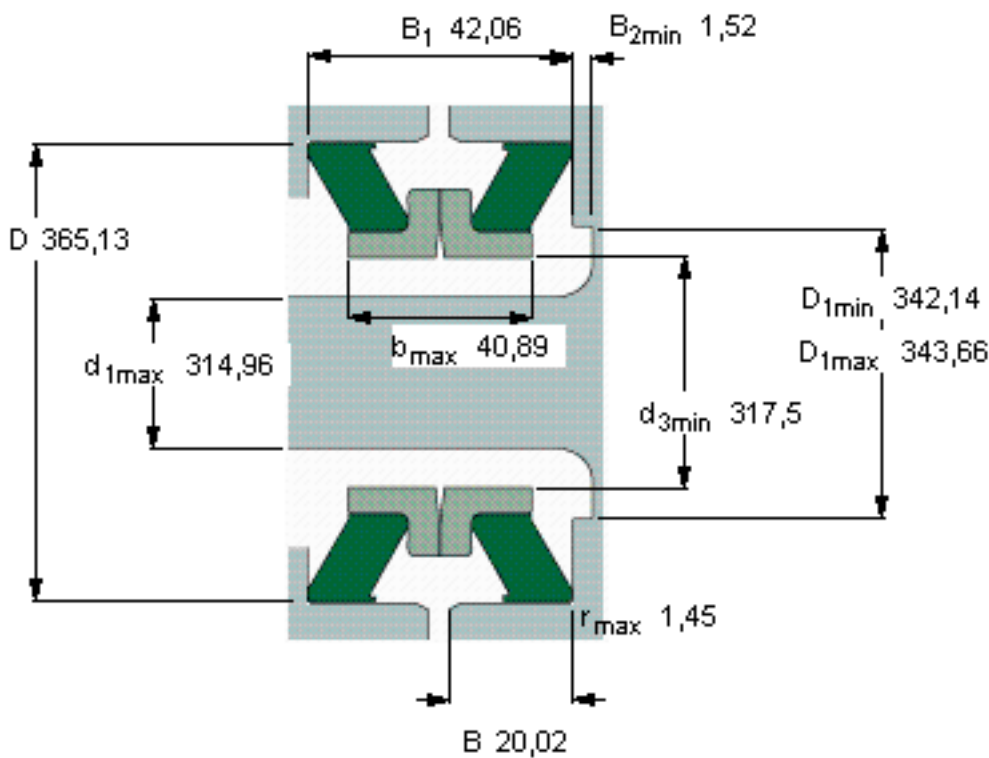

SKF 124020参数

主要尺寸	D_1 最大	314.96	mm	-
	D	365.13	mm	-
	B_1	42.06	mm	-
	d_3 最小	317.5	mm	-
	B	20.02	mm	-
型号	型号	124020	-	-

SKF 124020图片

参考资料:<http://www.sozhou.com/p/345bf5e2.html>