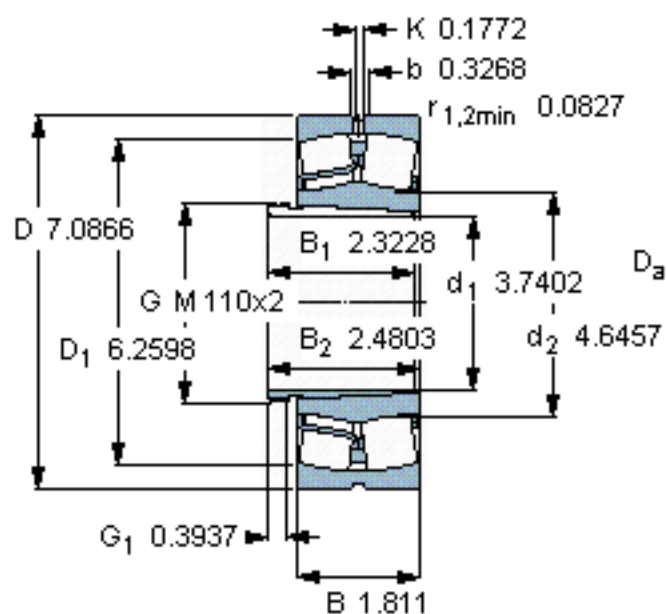

SKF 22220 EK + AHX 320 \*参数

主要尺寸	$d_1$	95	mm	-
	D	180	mm	-
	B	46	mm	-
基本额定载荷	C	425000	N	动载荷
	$C_0$	490000	N	静载荷
疲劳载荷极限	$P_u$	49000	N	-
额定转速	参考转速	3400	r/min	-
	极限转速	4500	r/min	-
重量	重量	5400	g	-
型号	* SKF 探索者轴承	22220 EK + AHX 320 *	-	-

SKF 22220 EK + AHX 320 \*图片

参考资料: <http://www.sozhou.com/p/344b6c72.html>

计算系数

$e$  0,24

$Y_1$  2,8

$Y_2$  4,2

$Y_0$  2,8