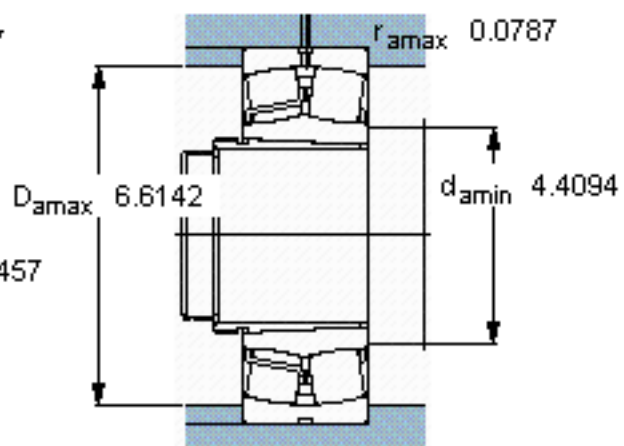

SKF 22220 EK + AHX 320 \*参数

主要尺寸	$d_1$	95	mm	-
	D	180	mm	-
	B	46	mm	-
基本额定载荷	C	425000	N	动载荷
	$C_0$	490000	N	静载荷
疲劳载荷极限	$P_u$	49000	N	-
额定转速	参考转速	3400	r/min	-
	极限转速	4500	r/min	-
重量	重量	5400	g	-
型号	* SKF 探索者轴承	22220 EK + AHX 320 *	-	-

SKF 22220 EK + AHX 320 \*图片

参考资料: <http://www.sozhou.com/p/344b6c72.html>

计算系数

$e$  0,24

$Y_1$  2,8

$Y_2$  4,2

$Y_0$  2,8