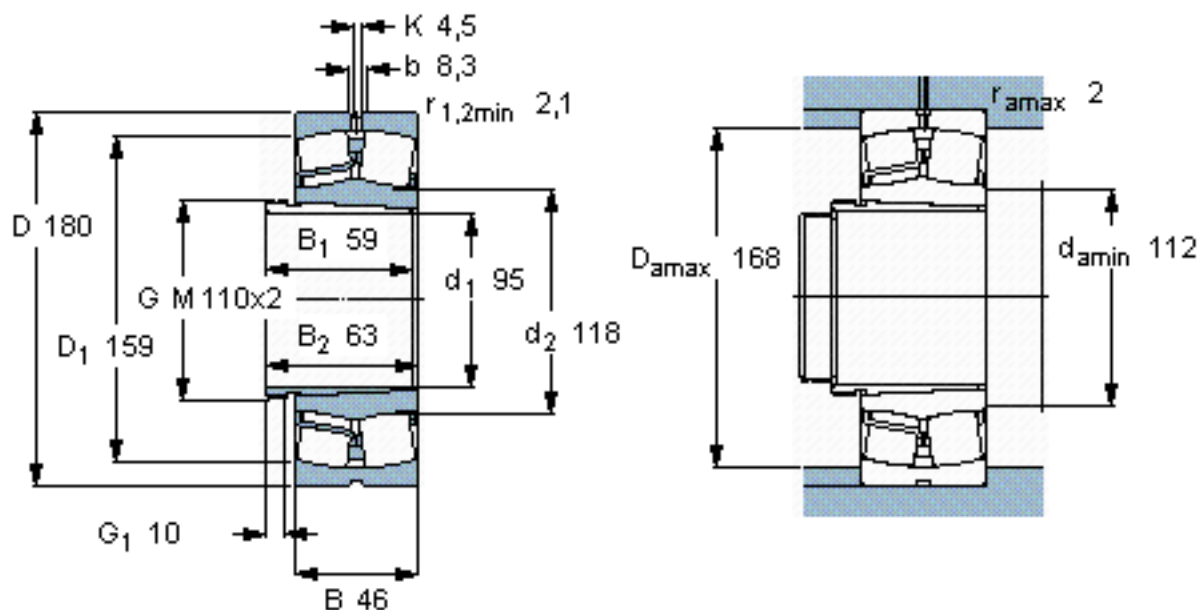

SKF 22220 EK + AHX 320 \*参数

主要尺寸	$d_1$	95	mm	-
	D	180	mm	-
	B	46	mm	-
基本额定载荷	C	425000	N	动载荷
	$C_0$	490000	N	静载荷
疲劳载荷极限	$P_u$	49000	N	-
额定转速	参考转速	3400	r/min	-
	极限转速	4500	r/min	-
重量	重量	5400	g	-
型号	* SKF 探索者轴承	22220 EK + AHX 320 *	-	-

SKF 22220 EK + AHX 320 \*图片

参考资料: <http://www.sozhou.com/p/344b6c72.html>

计算系数

$e$  0,24

$Y_1$  2,8

$Y_2$  4,2

$Y_0$  2,8