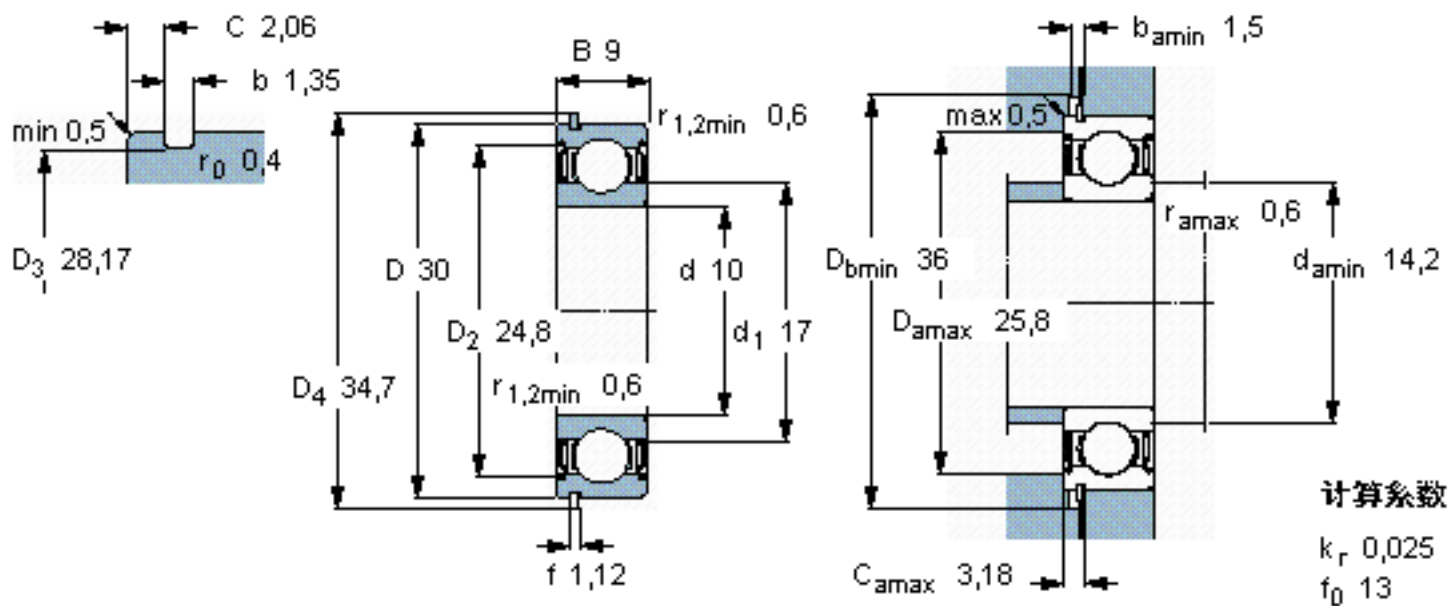

SKF 6200-2ZNR *参数

主要尺寸	d	10	mm	-
	D	30	mm	-
	B	9	mm	-
基本额定载荷	C	5400	N	动载荷
	C_0	2360	N	静载荷
疲劳载荷极限	P_u	100	N	-
额定转速	参考转速	56000	r/min	-
	极限转速	28000	r/min	-
重量	重量	32	g	-
型号	* SKF 探索者轴承	6200-2ZNR *	-	-
	* SKF 探索者轴承	SP 30	-	-

SKF 6200-2ZNR *图片

参考资料: <http://www.sozhou.com/p/343c0c0a.html>