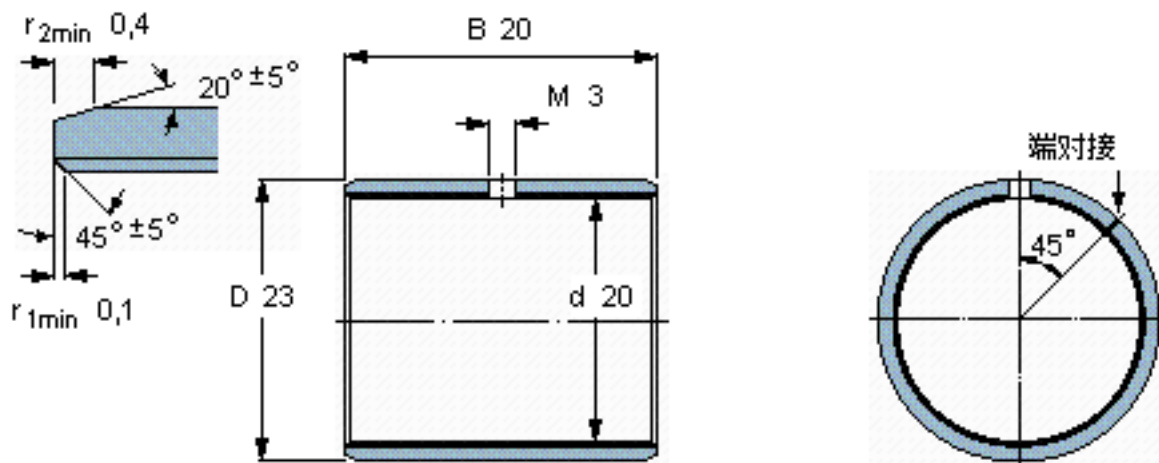

SKF PCM 202320 M参数

主要尺寸	d	20	mm	-
	D	23	mm	-
	B	20	mm	-
基本额定载荷	C	46500	N	动载荷
	C_0	96500	N	静载荷
重量	重量	13	g	-
型号	型号	PCM 202320 M	-	-

SKF PCM 202320 M图片

特定负荷系数
材料常数

K 120
 K_M 1900

参考资料:<http://www.sozhou.com/p/3405705d.html>