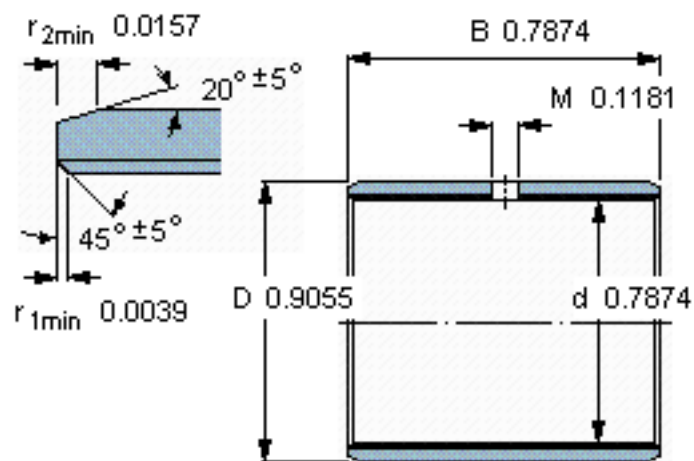

SKF PCM 202320 M参数

主要尺寸	d	20	mm	-
	D	23	mm	-
	B	20	mm	-
基本额定载荷	C	46500	N	动载荷
	C_0	96500	N	静载荷
重量	重量	13	g	-
型号	型号	PCM 202320 M	-	-

SKF PCM 202320 M图片

特定负荷系数
材料常数

K 120
 K_M 1900

参考资料:<http://www.sozhou.com/p/3405705d.html>

特定负荷系数
 材料常数

K 120
 $K_M 1900$