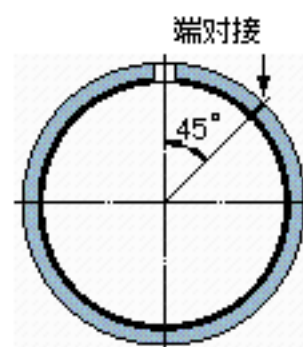

SKF PCM 202320 M参数

主要尺寸	d	20	mm	-
	D	23	mm	-
	B	20	mm	-
基本额定载荷	C	46500	N	动载荷
	C_0	96500	N	静载荷
重量	重量	13	g	-
型号	型号	PCM 202320 M	-	-

SKF PCM 202320 M图片

特定负荷系数
材料常数

K 120
 K_M 1900

参考资料:<http://www.sozhou.com/p/3405705d.html>