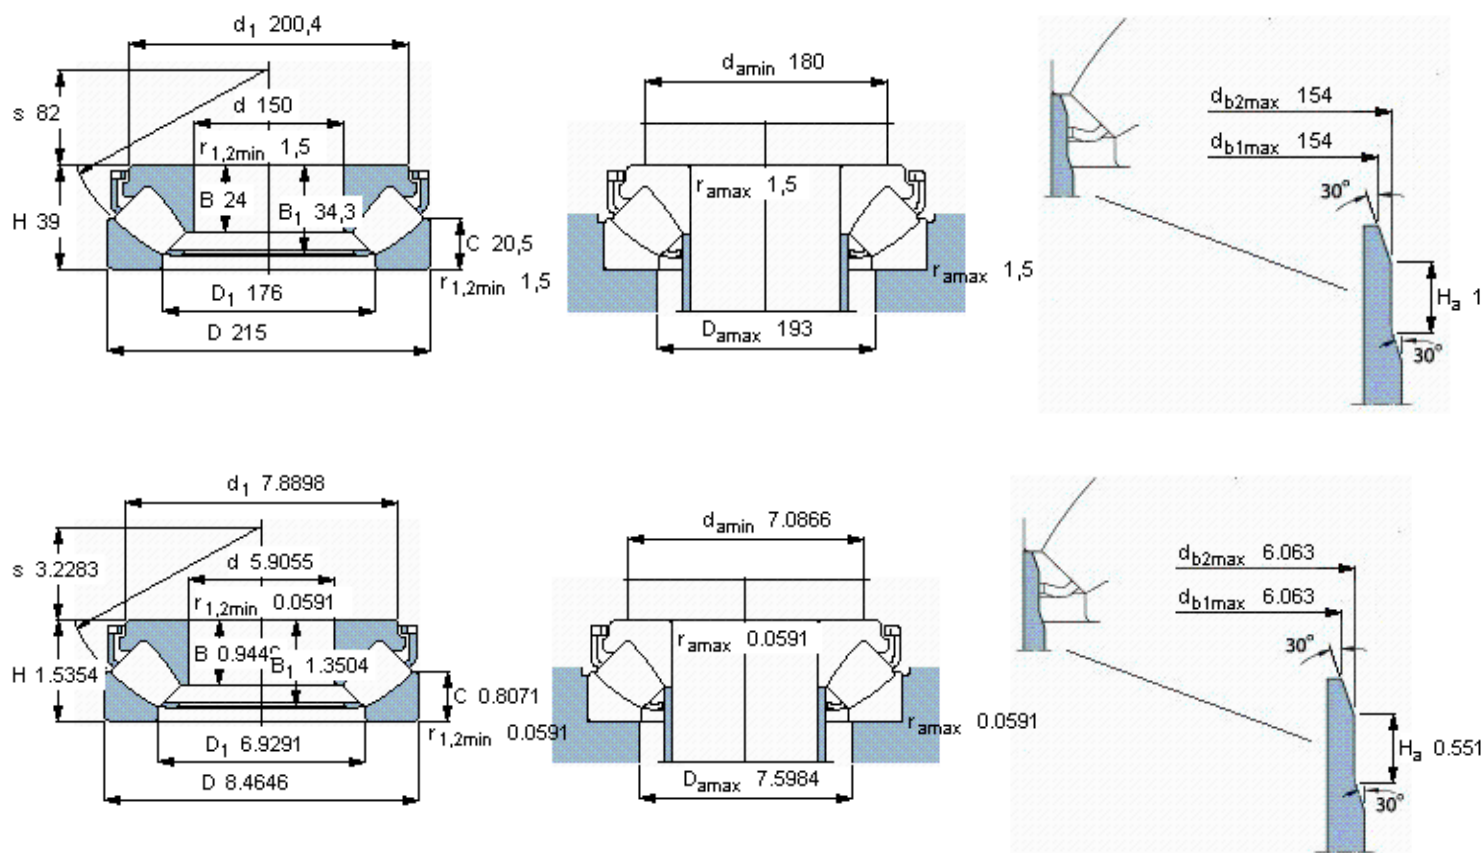

SKF 29230 E参数

主要尺寸	d	150	mm	-
	D	215	mm	-
	H	39	mm	-
基本额定载荷	C	408000	N	动载荷
	C_0	1600000	N	静载荷
疲劳载荷极限	P_u	180000	N	-
最小载荷系数	参考转速	0.24	-	-
额定转速	额定转度	1800	r/min	-
	极限转速	2800	r/min	-
重量	重量	4300	g	-
型号	* SKF 探索者轴承	29230 E	-	-

SKF 29230 E图片

参考资料: <http://www.sozhou.com/p/33c01a8e.html>