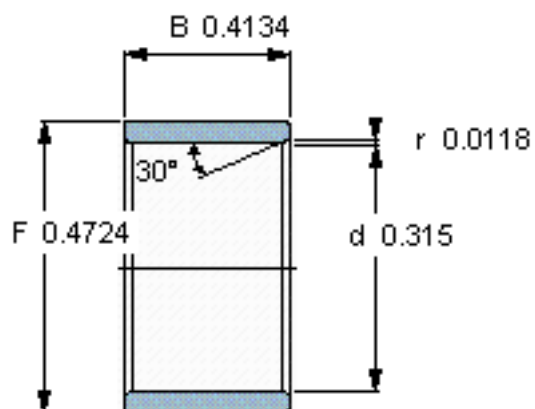

SKF LR 8x12x10.5参数

主要尺寸	d	8	mm	-
	F	12	mm	-
	B	10.5	mm	-
	最小	0.3	mm	-
重量	重量	5	g	-
型号	型号	LR 8x12x10.5	-	-

SKF LR 8x12x10.5图片

参考资料:<http://www.sozhou.com/p/3355bd0a.html>