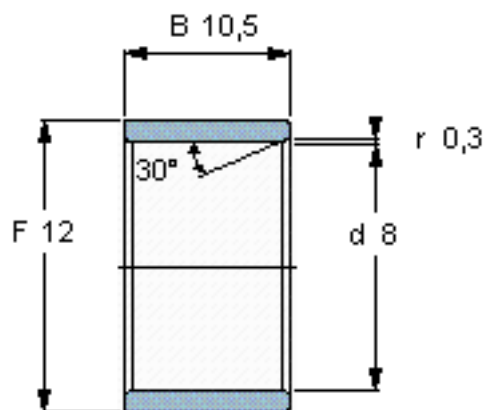

SKF LR 8x12x10.5参数

主要尺寸	d	8	mm	-
	F	12	mm	-
	B	10.5	mm	-
	最小	0.3	mm	-
重量	重量	5	g	-
型号	型号	LR 8x12x10.5	-	-

SKF LR 8x12x10.5图片

参考资料:<http://www.sozhou.com/p/3355bd0a.html>