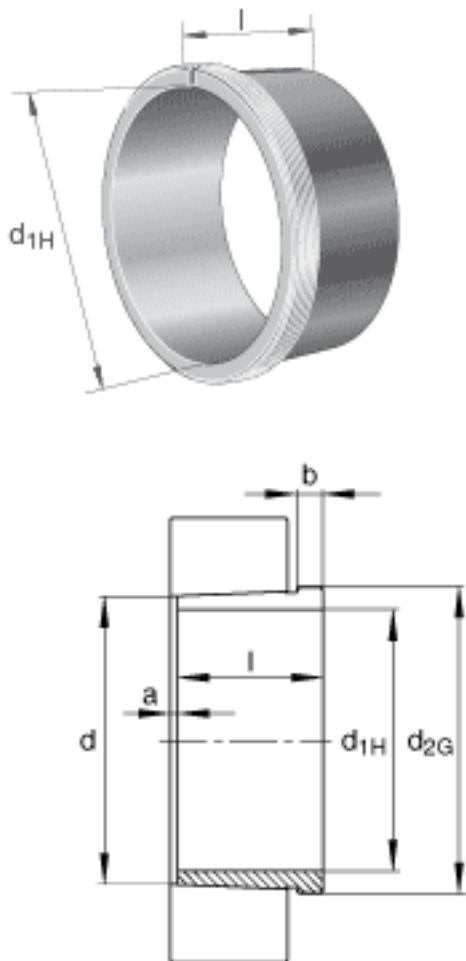

FAG AH32/950A-H参数

尺寸	l	600	mm	-
	a	20	mm	-
	b	70	mm	-
	d	950	mm	-
	d _{2G}	Tr1000x8	mm	-
	e	15	mm	-
	R _O	G1/4		-
	t	15	mm	-
说明		900	mm	轴
重量	m	519000	g	质量
尺寸	d _{1H}	900	mm	-

FAG AH32/950A-H图片

参考资料:<http://www.sozhou.com/p/3343e0e7.html>