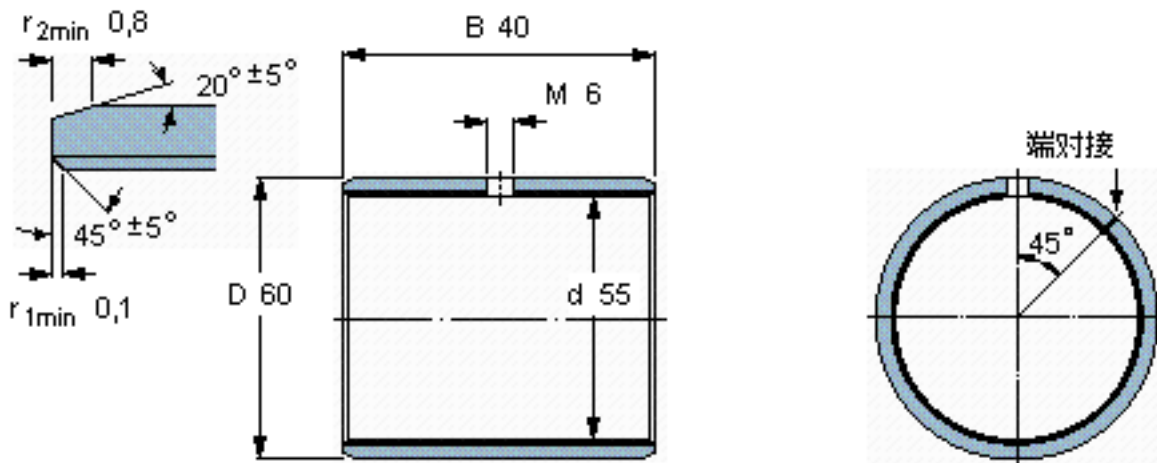

SKF PCM 556040 M参数

主要尺寸	d	55	mm	-
	D	60	mm	-
	B	40	mm	-
基本额定载荷	C	260000	N	动载荷
	$C_0$	540000	N	静载荷
重量	重量	130	g	-
型号	型号	PCM 556040 M	-	-

SKF PCM 556040 M图片

**特定负荷系数**  
**材料常数**

K 120  
 $K_M$  1900

参考资料:<http://www.sozhou.com/p/32fc3d51.html>

特定负荷系数  
材料常数

K 120  
 $K_M 1900$