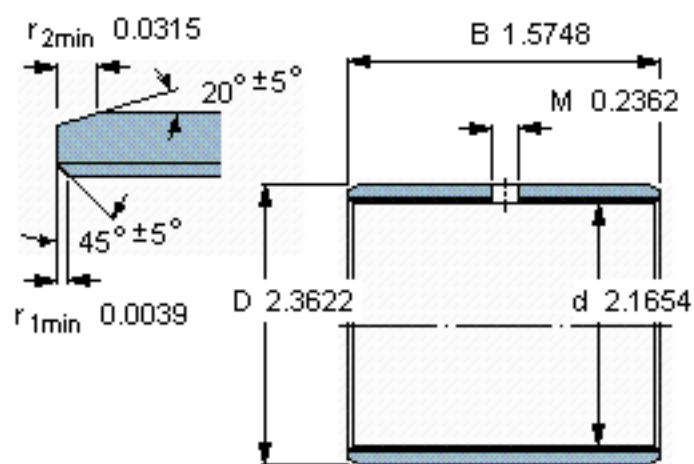

SKF PCM 556040 M参数

主要尺寸	d	55	mm	-
	D	60	mm	-
	B	40	mm	-
基本额定载荷	C	260000	N	动载荷
	$C_0$	540000	N	静载荷
重量	重量	130	g	-
型号	型号	PCM 556040 M	-	-

SKF PCM 556040 M图片

**特定负荷系数**  
**材料常数**

K 120  
 $K_M$  1900

参考资料:<http://www.sozhou.com/p/32fc3d51.html>

特定负荷系数  
材料常数

K 120  
 $K_M 1900$