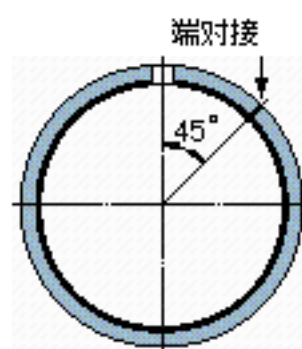

SKF PCM 556040 M参数

主要尺寸	d	55	mm	-
	D	60	mm	-
	B	40	mm	-
基本额定载荷	C	260000	N	动载荷
	$C_0$	540000	N	静载荷
重量	重量	130	g	-
型号	型号	PCM 556040 M	-	-

SKF PCM 556040 M图片

**特定负荷系数**  
**材料常数**

K 120  
 $K_M$  1900

参考资料:<http://www.sozhou.com/p/32fc3d51.html>