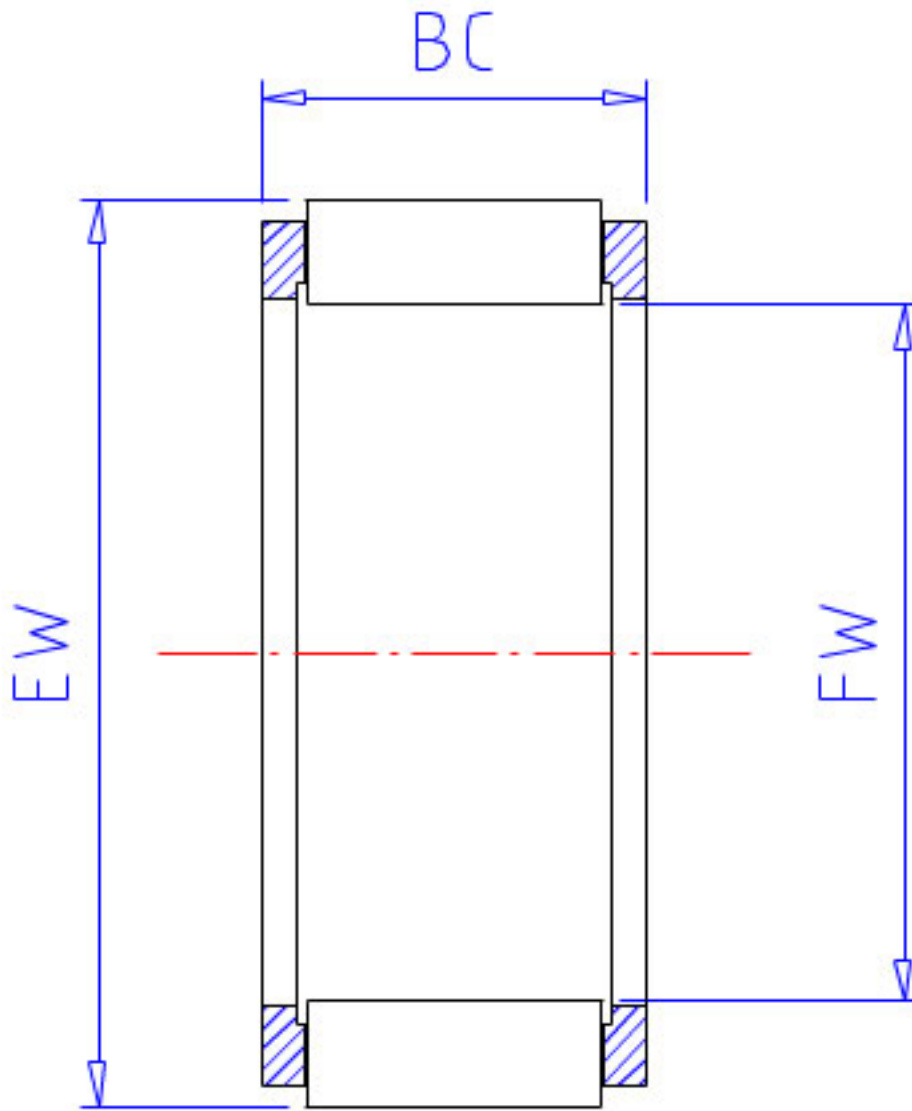

### NSK FWF-293616Z-E参数

型号	型号	FWF-293616Z-E		-
外形尺寸	FW	29.75	mm	内径
	EW	36.75	mm	外径
	BC	16.5	mm	宽度
基本额定载荷	CR	19600	N	动载荷
	COR	26000	N	静载荷
	CRK	1990	kgf	动载荷
	CORK	2650	kgf	静载荷
重量	MASS	28.0	g	重量

### NSK FWF-293616Z-E图片

参考资料:<http://www.sozhou.com/p/32f21f3a.html>