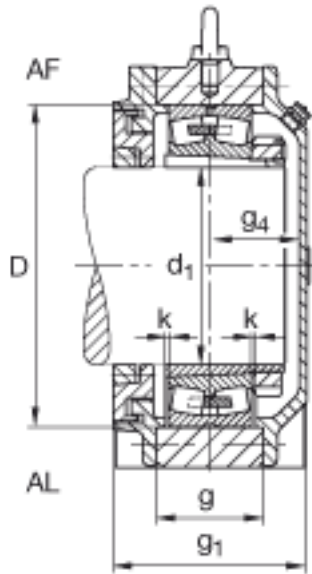

FAG BND3248-H-W-Y-AL-S参数

尺寸	d ₁	220	mm	-
	a	900	mm	-
	h ₁	585	mm	-
	g ₁	308	mm	-
	b	250	mm	-
	c	90	mm	-
	D	440	mm	-
	g	190	mm	-
	g ₄	140	mm	-
	h	290	mm	-
	k	4	mm	-
	m	750	mm	-
	n	140	mm	-
	s	M36		-
说明	s ₂	M20		-
尺寸	t	510	mm	-
	u	42	mm	-
	v	52	mm	-
说明	s ₂	8		数量
		23248K		型号, 轴承
其他		H2348X-HG		质量, 紧定套
重量	m ₁	330000	g	质量, 轴承座
说明		BND3248		型号, 轴承座

FAG BND3248-H-W-Y-AL-S图片

参考资料:<http://www.sozhou.com/p/32ed0010.html>