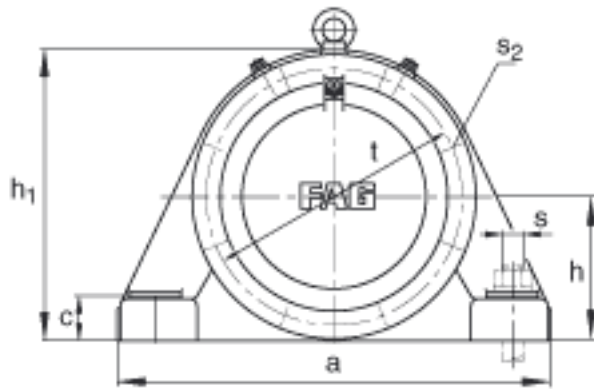

参考资料:<http://www.sozhou.com/p/32ed0010.html>