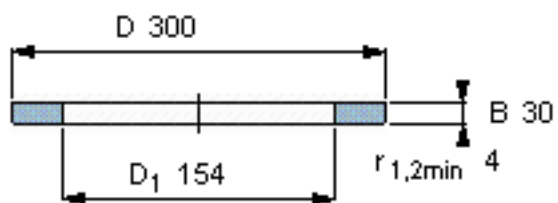

SKF GS 89430参数

尺寸	d	150	mm	-
	D	300	mm	-
	B	30	mm	-
	d ₁	-	mm	-
	D ₁	154	mm	-
	r ₁ 、r _{1.2}	4	mm	-
重量	重量	12400	g	-
型号	型号	GS 89430	-	-

SKF GS 89430图片

轴承座垫圈

轴承座垫圈

参考资料:<http://www.sozhou.com/p/32adeaf6.html>