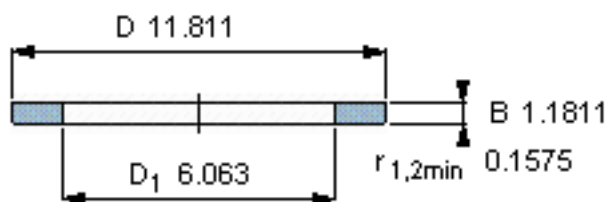

SKF GS 89430参数

尺寸	d	150	mm	-
	D	300	mm	-
	B	30	mm	-
	d ₁	-	mm	-
	D ₁	154	mm	-
	r ₁ 、r _{1.2}	4	mm	-
重量	重量	12400	g	-
型号	型号	GS 89430	-	-

SKF GS 89430图片

轴承座垫圈

轴承座垫圈

参考资料:<http://www.sozhou.com/p/32adeaf6.html>