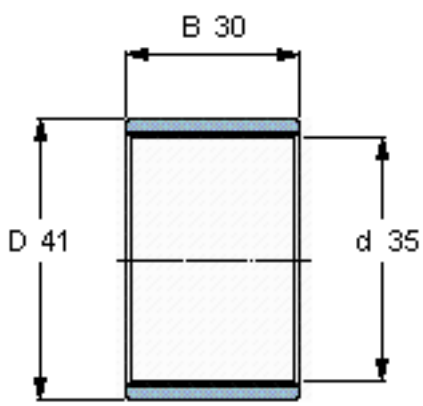

SKF PWM 354130参数

主要尺寸	d	35	mm	-
	D	41	mm	-
	B	30	mm	-
重量	重量	20	g	-
型号	型号	PWM 354130	-	-

SKF PWM 354130图片

参考资料:<http://www.sozhou.com/p/329ae12f.html>