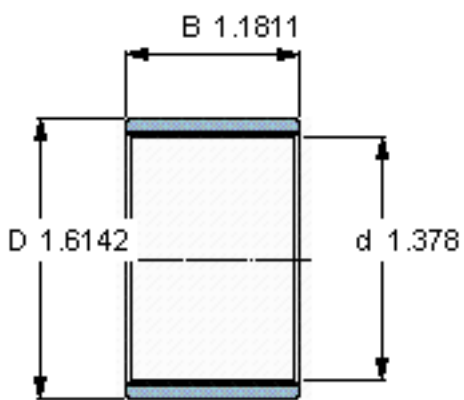

SKF PWM 354130参数

主要尺寸	d	35	mm	-
	D	41	mm	-
	B	30	mm	-
重量	重量	20	g	-
型号	型号	PWM 354130	-	-

SKF PWM 354130图片

参考资料:<http://www.sozhou.com/p/329ae12f.html>