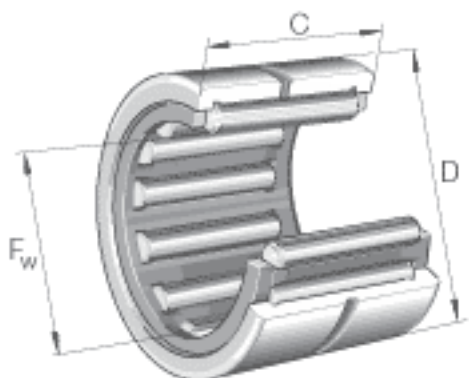

INA NKS24参数

尺寸	F_w	24	mm	-
	D	37	mm	-
	C	20	mm	-
	r_{min}	0.6	mm	-
重量	m	65.5	g	质量
基本额定载荷	C_r	29500	N	基本额定动载荷，径向
	C_{0r}	31000	N	基本额定静载荷，径向
疲劳极限载荷	C_{ur}	5400	N	疲劳极限载荷，径向
极限转速	n_G	17200	r/min	极限转速
参考转速	n_B	9100	r/min	参考转速

INA NKS24图片