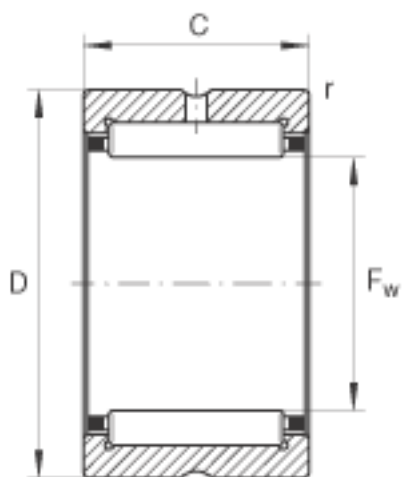

INA NKS24参数

尺寸	F_w	24	mm	-
	D	37	mm	-
	C	20	mm	-
	r_{min}	0.6	mm	-
重量	m	65.5	g	质量
基本额定载荷	C_r	29500	N	基本额定动载荷，径向
	C_{0r}	31000	N	基本额定静载荷，径向
疲劳极限载荷	C_{ur}	5400	N	疲劳极限载荷，径向
极限转速	n_G	17200	r/min	极限转速
参考转速	n_B	9100	r/min	参考转速

INA NKS24图片