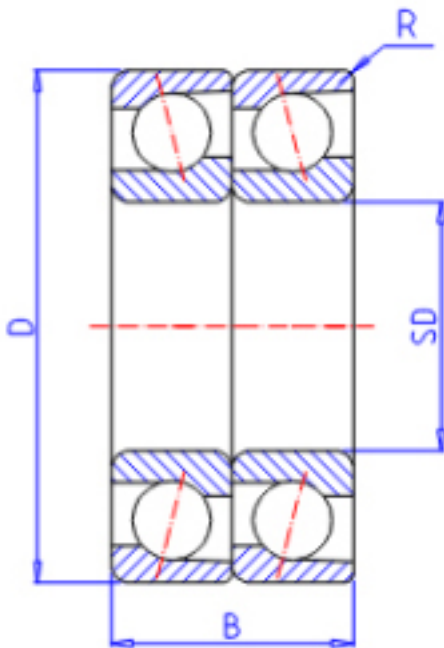

KOYO 7205DT参数

主要尺寸	SD	25	mm	内径
	D	52	mm	外径
	B	30	mm	宽度
	R	1.0	mm	(最小)
型号	ORDER	7205DT		型号
基本额定载荷	C	26300	N	动载荷
	C0	20600	N	静载荷
极限转速	NG	9600	1/min	脂润滑
	NO	12000	1/min	油润滑

KOYO 7205DT图片

参考资料:<http://www.sozhou.com/p/327705f4.html>