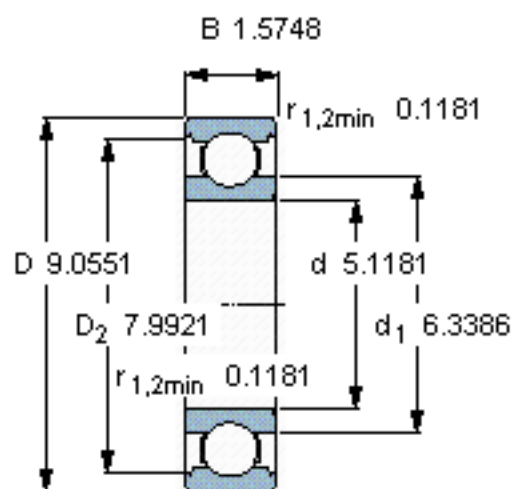

计算系数

k_r 0,025

f_0 15