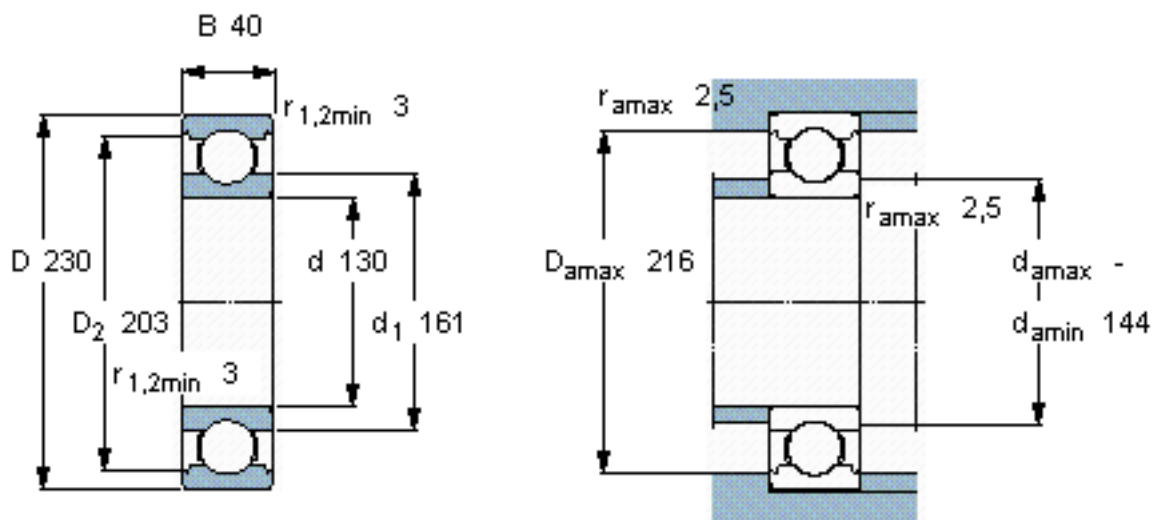

SKF 6226/W64参数

主要尺寸	d	130	mm	-
	D	230	mm	-
	B	40	mm	-
基本额定载荷	C	156000	N	动载荷
	C_0	132000	N	静载荷
疲劳载荷极限	P_u	4150	N	-
极限转速	极限转速	1700	r/min	-
重量	重量	5800	g	-
型号	* SKF 探索者轴承	6226/W64	-	-

SKF 6226/W64图片

计算系数

k_r 0,025