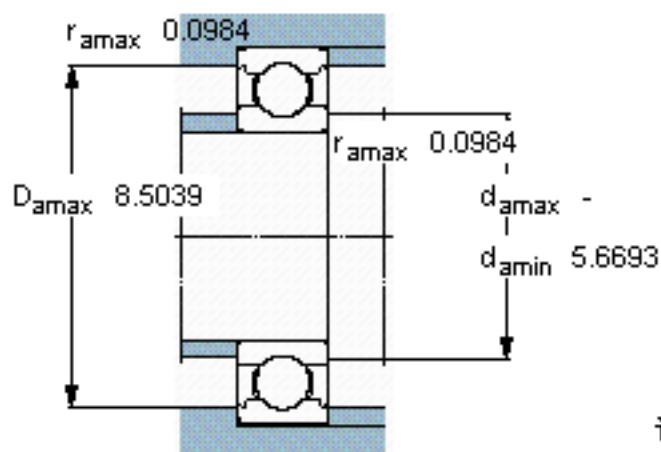

计算系数

k_r 0,025

f_0 15