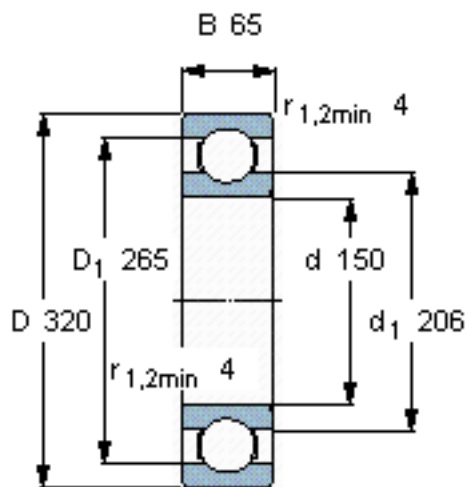

SKF 6330/C3VL2071参数

主要尺寸	d	150	mm	-
	D	320	mm	-
	B	65	mm	-
基本额定载荷	C	276000	N	动载荷
	$C_0$	285000	N	静载荷
疲劳载荷极限	$P_u$	7800	N	-
额定转速	参考转速	4300	r/min	-
	极限转速	2800	r/min	-
重量	重量	23000	g	-
型号	型号	6330/C3VL2071	-	-

SKF 6330/C3VL2071图片

计算系数

$k_r$  0,03

$f_0$  14

参考资料:<http://www.sozhou.com/p/31ea6ac4.html>

计算系数

$k_r$  0,03

$f_0$  14