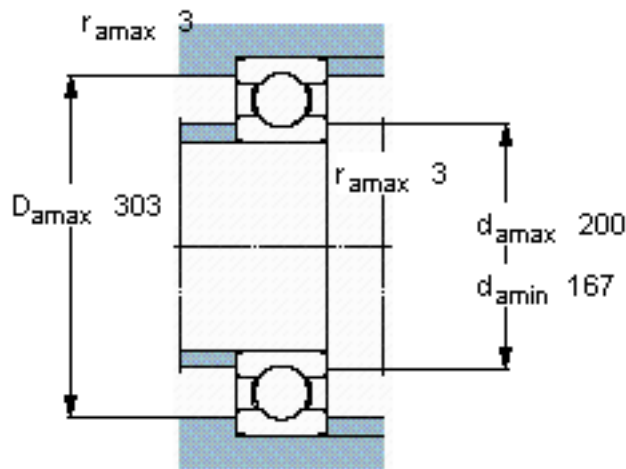

SKF 6330/C3VL2071参数

主要尺寸	d	150	mm	-
	D	320	mm	-
	B	65	mm	-
基本额定载荷	C	276000	N	动载荷
	C_0	285000	N	静载荷
疲劳载荷极限	P_u	7800	N	-
额定转速	参考转速	4300	r/min	-
	极限转速	2800	r/min	-
重量	重量	23000	g	-
型号	型号	6330/C3VL2071	-	-

SKF 6330/C3VL2071图片

计算系数

k_r 0,03

f_0 14

参考资料:<http://www.sozhou.com/p/31ea6ac4.html>