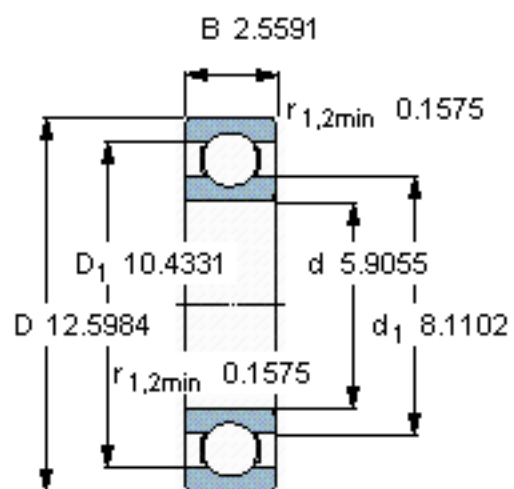

SKF 6330/C3VL2071参数

主要尺寸	d	150	mm	-
	D	320	mm	-
	B	65	mm	-
基本额定载荷	C	276000	N	动载荷
	$C_0$	285000	N	静载荷
疲劳载荷极限	$P_u$	7800	N	-
额定转速	参考转速	4300	r/min	-
	极限转速	2800	r/min	-
重量	重量	23000	g	-
型号	型号	6330/C3VL2071	-	-

SKF 6330/C3VL2071图片

计算系数

$k_r$  0,03

$f_0$  14

参考资料:<http://www.sozhou.com/p/31ea6ac4.html>

计算系数

$k_r$  0,03

$f_0$  14