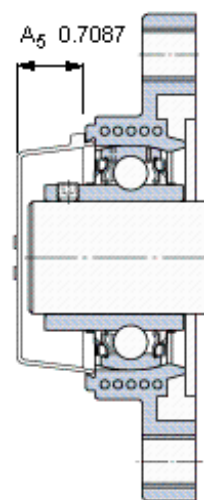

SKF FYTBK 25 TF参数

主要尺寸	d	25	mm	-
	A ₁	30	mm	-
	J	99	mm	-
	L	70	mm	-
	T	38.8	mm	-
基本额定载荷	C	14000	N	动载荷
	C ₀	7800	N	静载荷
极限转速	带h6轴公差	7000	r/min	-
重量	重量	290	g	-
型号	轴承单元	FYTBK 25 TF	-	-
	轴承座	FYTBK 505	-	-
	轴承	YAR 205-2F	-	-

SKF FYTBK 25 TF图片

参考资料:<http://www.sozhou.com/p/31da800e.html>

平头螺钉
适宜的止动环 [Nm]
六角键销尺寸 [mm]
端盖

M 6x0.7
4
3
ECY 205