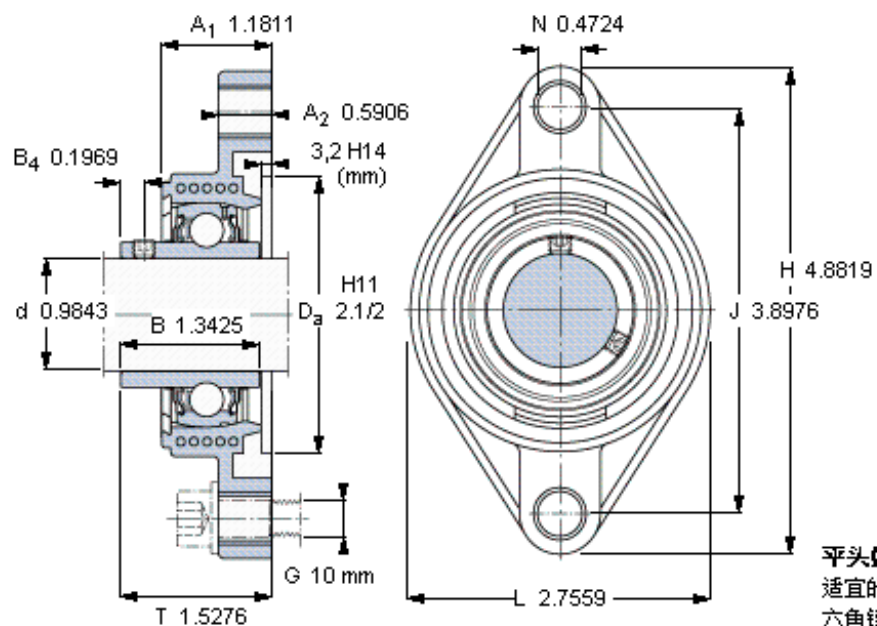

SKF FYTBK 25 TF参数

主要尺寸	d	25	mm	-
	A ₁	30	mm	-
	J	99	mm	-
	L	70	mm	-
	T	38.8	mm	-
基本额定载荷	C	14000	N	动载荷
	C ₀	7800	N	静载荷
极限转速	带h6轴公差	7000	r/min	-
重量	重量	290	g	-
型号	轴承单元	FYTBK 25 TF	-	-
	轴承座	FYTBK 505	-	-
	轴承	YAR 205-2F	-	-

SKF FYTBK 25 TF图片

参考资料:<http://www.sozhou.com/p/31da800e.html>

平头螺钉
适宜的止动环 [Nm]
六角键销尺寸 [mm]
端盖

M 6x0.7
4
3
ECY 205