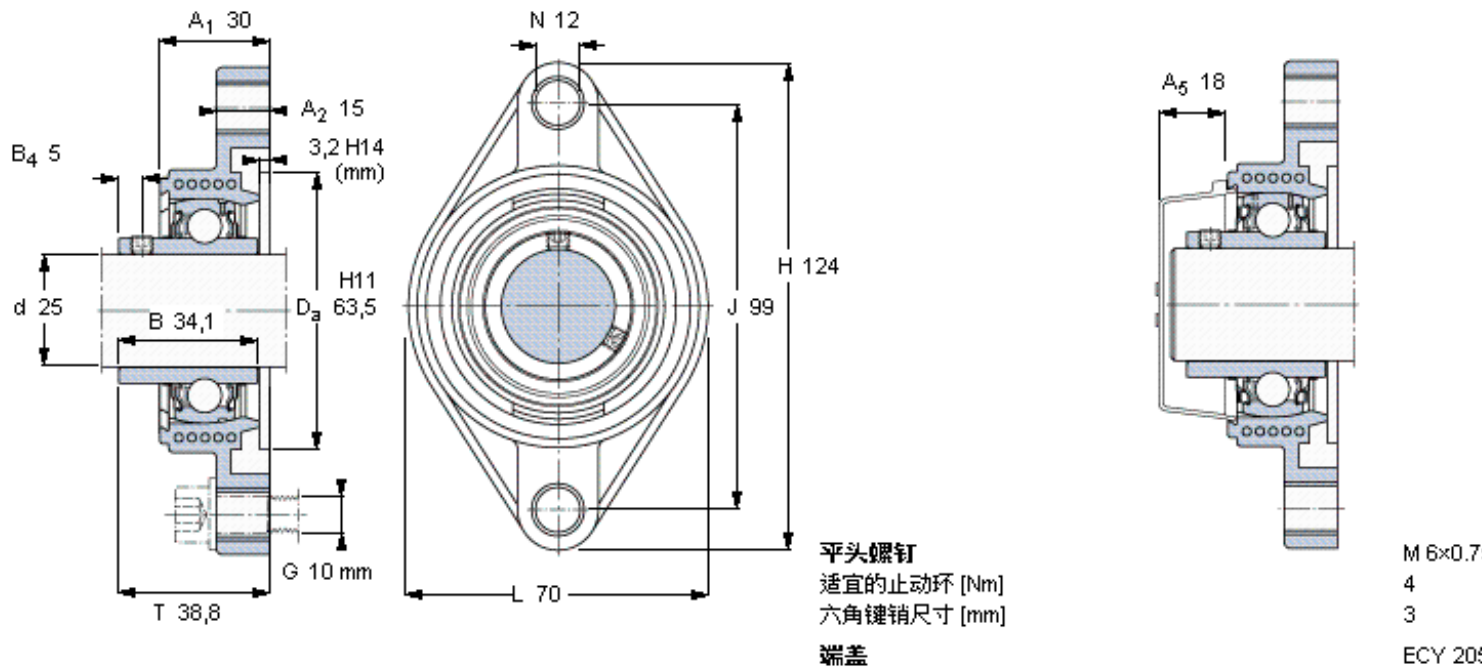

SKF FYTBK 25 TF参数

主要尺寸	d	25	mm	-
	A ₁	30	mm	-
	J	99	mm	-
	L	70	mm	-
	T	38.8	mm	-
基本额定载荷	C	14000	N	动载荷
	C ₀	7800	N	静载荷
极限转速	带h6轴公差	7000	r/min	-
重量	重量	290	g	-
型号	轴承单元	FYTBK 25 TF	-	-
	轴承座	FYTBK 505	-	-
	轴承	YAR 205-2F	-	-

SKF FYTBK 25 TF图片

参考资料:<http://www.sozhou.com/p/31da800e.html>

平头螺钉
适宜的止动环 [Nm]
六角键销尺寸 [mm]
端盖

M 6x0.7
4
3
ECY 205