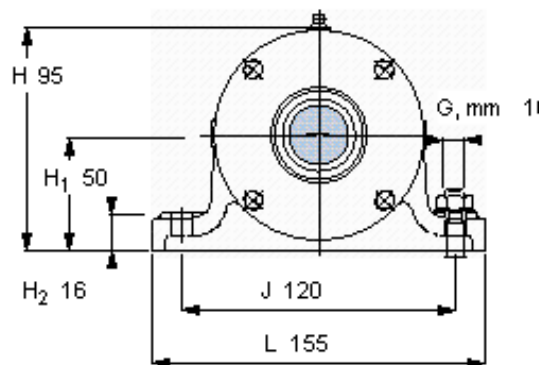

SKF PDNB 206参数

主要尺寸	d_b	24	mm	-
	B	310	mm	-
	H	95	mm	-
	H_1	50	mm	-
	L	155	mm	-
整体式轴承	浮动端轴承	6206	-	-
	固定端轴承	6206	-	-
	固定端轴承	-	-	-
重量	重量	7400	g	-
型号	轴承单元	PDNB 206	-	-

SKF PDNB 206图片

参考资料:<http://www.sozhou.com/p/31d131f3.html>