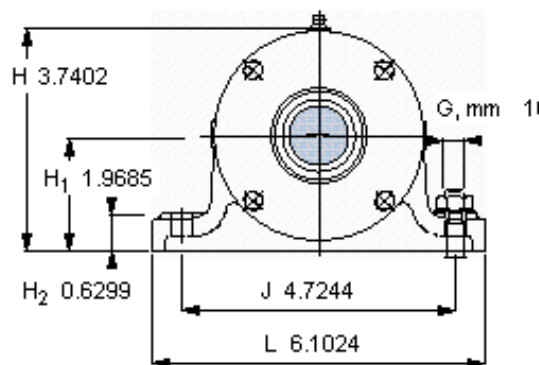

SKF PDNB 206参数

主要尺寸	d_b	24	mm	-
	B	310	mm	-
	H	95	mm	-
	H_1	50	mm	-
	L	155	mm	-
整体式轴承	浮动端轴承	6206	-	-
	固定端轴承	6206	-	-
	固定端轴承	-	-	-
重量	重量	7400	g	-
型号	轴承单元	PDNB 206	-	-

SKF PDNB 206图片

参考资料:<http://www.sozhou.com/p/31d131f3.html>