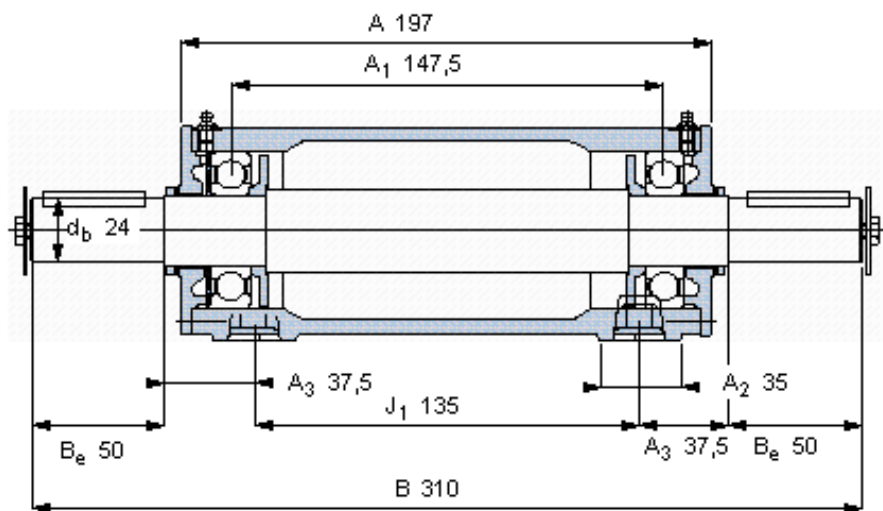

SKF PDNB 206参数

主要尺寸	d_b	24	mm	-
	B	310	mm	-
	H	95	mm	-
	H_1	50	mm	-
	L	155	mm	-
整体式轴承	浮动端轴承	6206	-	-
	固定端轴承	6206	-	-
	固定端轴承	-	-	-
重量	重量	7400	g	-
型号	轴承单元	PDNB 206	-	-

SKF PDNB 206图片

参考资料:<http://www.sozhou.com/p/31d131f3.html>