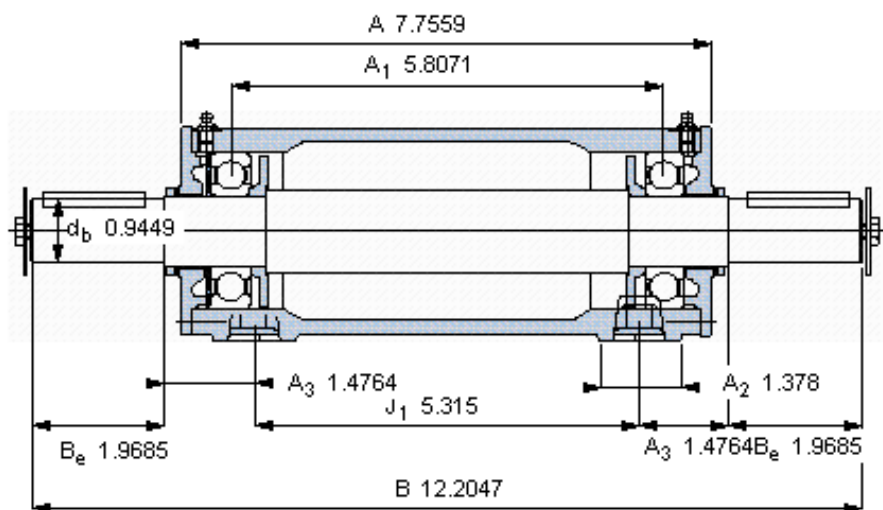

SKF PDNB 206参数

主要尺寸	d_b	24	mm	-
	B	310	mm	-
	H	95	mm	-
	H_1	50	mm	-
	L	155	mm	-
整体式轴承	浮动端轴承	6206	-	-
	固定端轴承	6206	-	-
	固定端轴承	-	-	-
重量	重量	7400	g	-
型号	轴承单元	PDNB 206	-	-

SKF PDNB 206图片

参考资料:<http://www.sozhou.com/p/31d131f3.html>