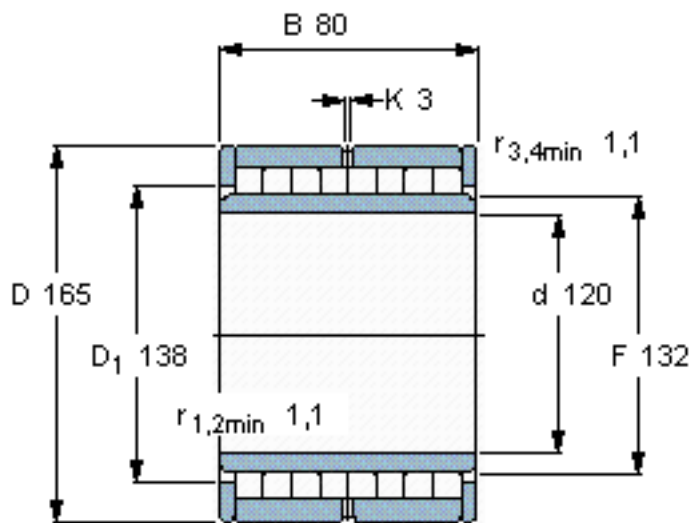

SKF NNU 6924 V参数

主要尺寸	d	120	mm	-
	D	165	mm	-
	B	80	mm	-
基本额定载荷	C	428000	N	动载荷
	C_0	1160000	N	静载荷
疲劳载荷极限	P_u	140000	N	-
额定转速	参考转速	560	r/min	-
	极限转速	670	r/min	-
重量	重量	5650	g	-
型号	型号	NNU 6924 V	-	-

SKF NNU 6924 V图片