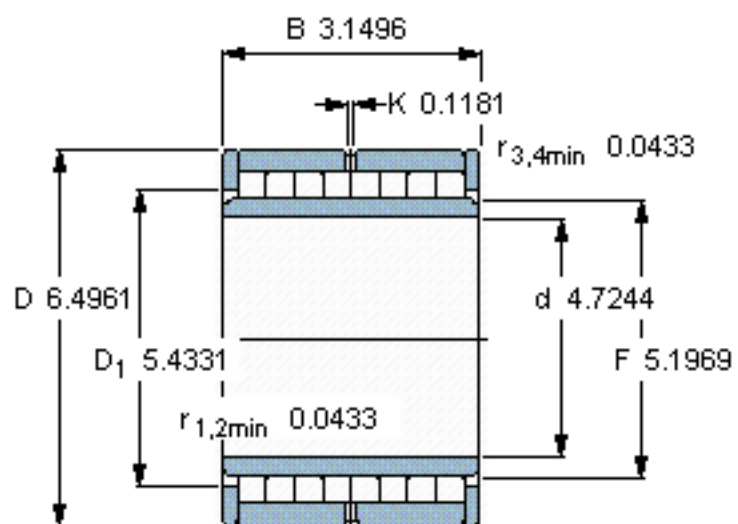

计算系数

k_r 0,58