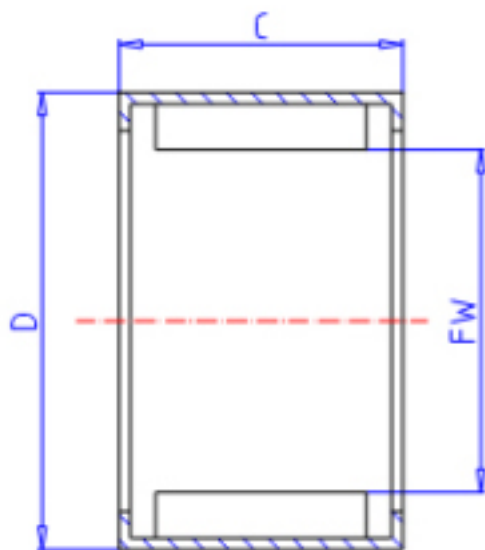

KOYO BHTM2515-1参数

主要尺寸	FW	25.0	mm	内径
	C	15	mm	宽度
	D	33	mm	外径
型号	ORDER	BHTM2515-1		型号
基本额定载荷	CR	13600	N	动载荷
	C0	19000	N	静载荷
极限转速	NO	14000	1/min	油润滑

KOYO BHTM2515-1图片

参考资料:<http://www.sozhou.com/p/31c028f6.html>