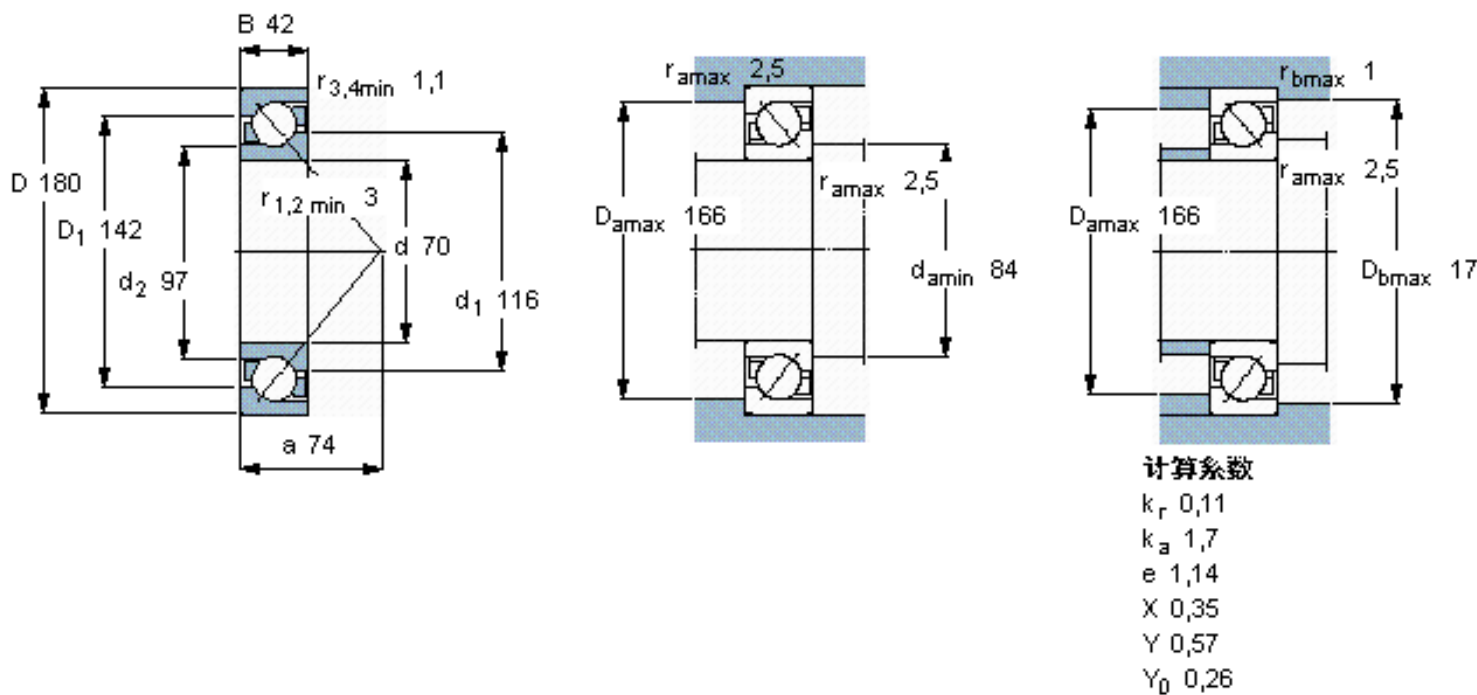

SKF 7414 BGAM参数

主要尺寸	d	70	mm	-
	D	180	mm	-
	B	42	mm	-
基本额定载荷	C	159000	N	动载荷
	C_0	127000	N	静载荷
疲劳载荷极限	P_u	4800	N	-
额定转速	参考转速	4500	r/min	-
	极限转速	4800	r/min	-
重量	重量	5000	g	-
型号	* SKF 探索者轴承	7414 BGAM	-	-

SKF 7414 BGAM图片

参考资料:<http://www.sozhou.com/p/31adfb07.html>

计算系数

k_r 0,11

k_a 1,7

e 1,14

X 0,35

Y 0,57

Y_0 0,26