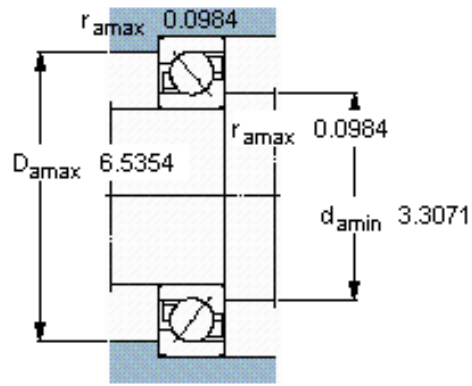

计算系数

k_r 0,11

k_a 1,7

e 1,14

X 0,35

Y 0,57

Y_0 0,26