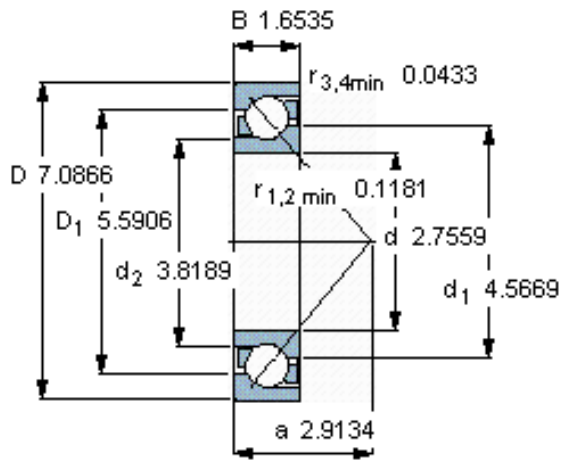

SKF 7414 BGAM参数

主要尺寸	d	70	mm	-
	D	180	mm	-
	B	42	mm	-
基本额定载荷	C	159000	N	动载荷
	C_0	127000	N	静载荷
疲劳载荷极限	P_u	4800	N	-
额定转速	参考转速	4500	r/min	-
	极限转速	4800	r/min	-
重量	重量	5000	g	-
型号	* SKF 探索者轴承	7414 BGAM	-	-

SKF 7414 BGAM图片

参考资料:<http://www.sozhou.com/p/31adfb07.html>

计算系数

k_r 0,11

k_a 1,7

e 1,14

X 0,35

Y 0,57

Y_0 0,26