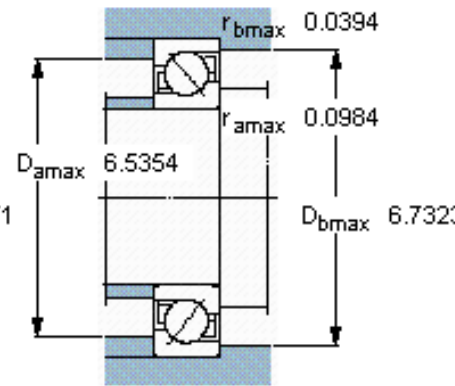

SKF 7414 BGAM参数

主要尺寸	d	70	mm	-
	D	180	mm	-
	B	42	mm	-
基本额定载荷	C	159000	N	动载荷
	C_0	127000	N	静载荷
疲劳载荷极限	P_u	4800	N	-
额定转速	参考转速	4500	r/min	-
	极限转速	4800	r/min	-
重量	重量	5000	g	-
型号	* SKF 探索者轴承	7414 BGAM	-	-

SKF 7414 BGAM图片

参考资料:<http://www.sozhou.com/p/31adfb07.html>

计算系数

k_r 0,11

k_a 1,7

e 1,14

X 0,35

Y 0,57

Y_0 0,26